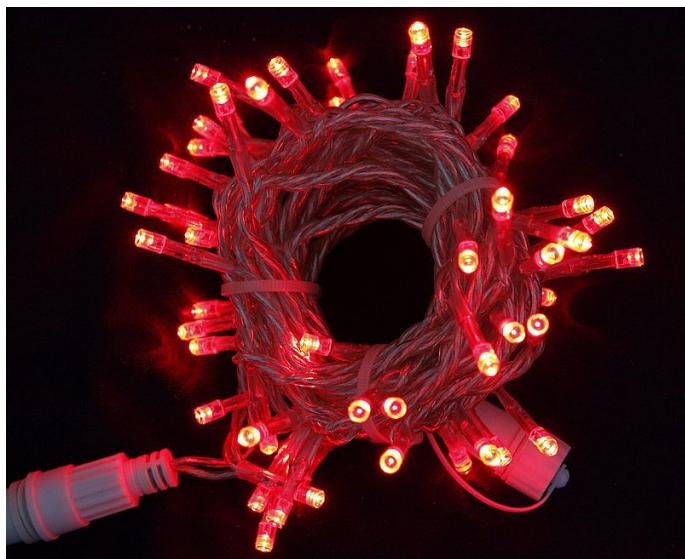

GIRL.LED PROFI 230V INT-5m/40LED červená

» SVĚTELNÉ GIRLANDY » PROFI 230V

Kód produktu	SR-050133
Mateřská položka	MP-X050135
EAN	6937939220527
Záruka	5 let

Prodlužovací LED řetěz interiérová, délka 5m, 40 LED stálesvítících, 230V/4,5W , šroubovací konektory, transparentní kabel. Možnost prodlužování až do délky 500m. Neobsahuje napájecí kabel, je nutné ho objednat samostatně (obj.č. SR-050189).