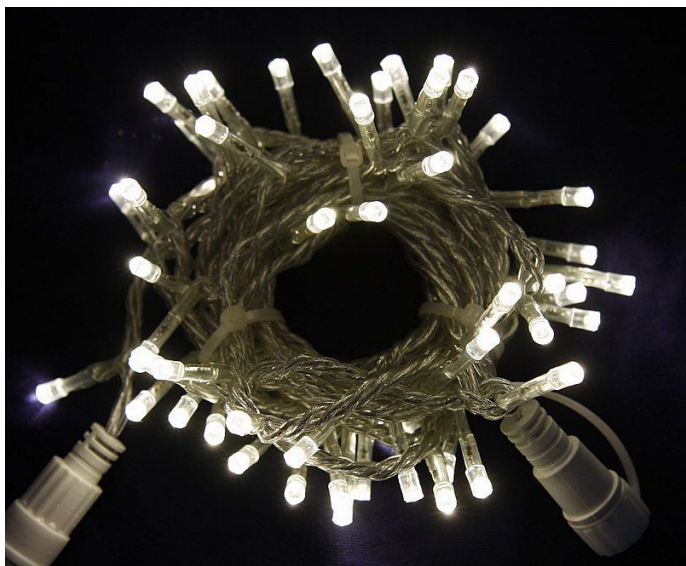

GIRL.LED PROFI 230V INT - 5m/40LED- denní bílá

» SVĚTELNÉ GIRLANDY » PROFI 230V

Kód produktu	SR-050135
Mateřská položka	MP-X050135
EAN	6937939220480
Záruka	5 let

Prodlužovací LED řetěz interiérová, délka 5m, 40 LED stálesvítících, 230V/4,5W , šroubovací konektory, transparentní kabel. Možnost prodlužování až do délky 500m. Neobsahuje napájecí kabel, je nutné ho objednat samostatně (obj.č. SR-050189).