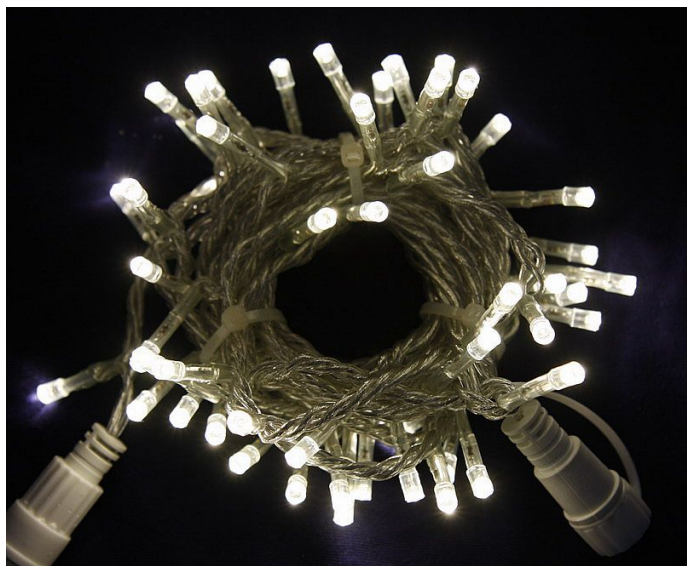

GIRL.LED PROFI 230V INT - 5m/40LED

» SVĚTELNÉ GIRLANDY » PROFI 230V

Kód produktu

MP-X050135

Záruka

5 let

Prodlužovací LED řetěz interiérová, délka 5m, 40 LED stálesvítících, 230V/4,5W , šroubovací konektory, transparentní kabel. Možnost prodlužování až do délky 500m. Neobsahuje napájecí kabel, je nutné ho objednat samostatně (obj.č. SR-050189).

Dostupnost na hlavním skladě:

Skladem > 50 ks

GIRL.LED PROFI 230V INT - 5m/40LED

» SVĚTELNÉ GIRLANDY » PROFI 230V
