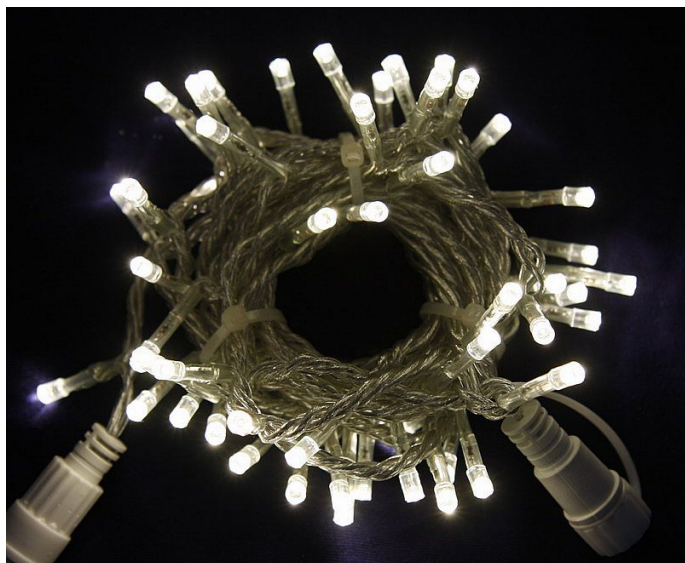

GIRL.LED PROFI 230V INT - 5m/40LED

» SVĚTELNÉ GIRLANDY » PROFI 230V

Kód produktu

MP-X050135

Záruka

5 let

Prodlužovací LED řetěz interiérová, délka 5m, 40 LED stálesvítících, 230V/4,5W, šroubovací konektory, transparentní kabel. Možnost prodlužování až do délky 500m. Neobsahuje napájecí kabel, je nutné ho objednat samostatně (obj.č. SR-050189).

Dostupnost na hlavním skladě:

Skladem > 50 ks

GIRL.LED PROFI 230V INT - 5m/40LED

» SVĚTELNÉ GIRLANDY » PROFI 230V
