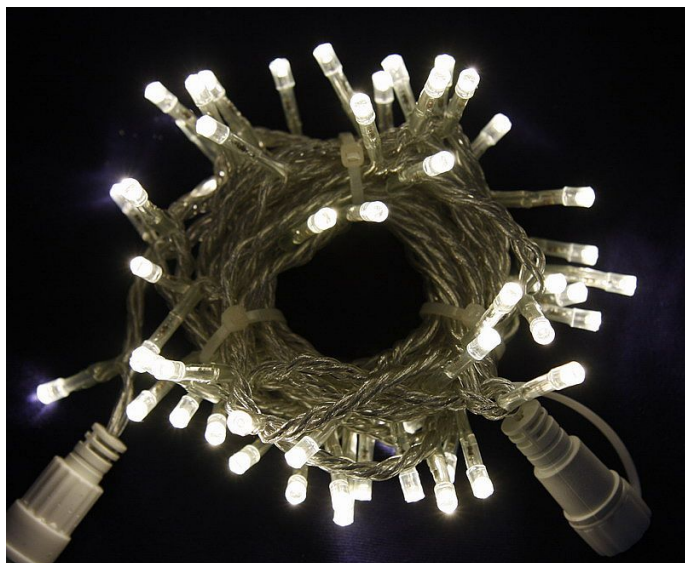

# GIRL.LED PROFI 230V INT - 5m/40LED

» SVĚTELNÉ GIRLANDY » PROFI 230V

Kód produktu

MP-X050135

Záruka

5 let

Prodlužovací LED řetěz interiérová, délka 5m, 40 LED stálesvítících, 230V/4,5W , šroubovací konektory, transparentní kabel. Možnost prodlužování až do délky 500m. Neobsahuje napájecí kabel, je nutné ho objednat samostatně (obj.č. SR-050189).

# GIRL.LED PROFI 230V INT - 5m/40LED

» SVĚTELNÉ GIRLANDY » PROFI 230V

---