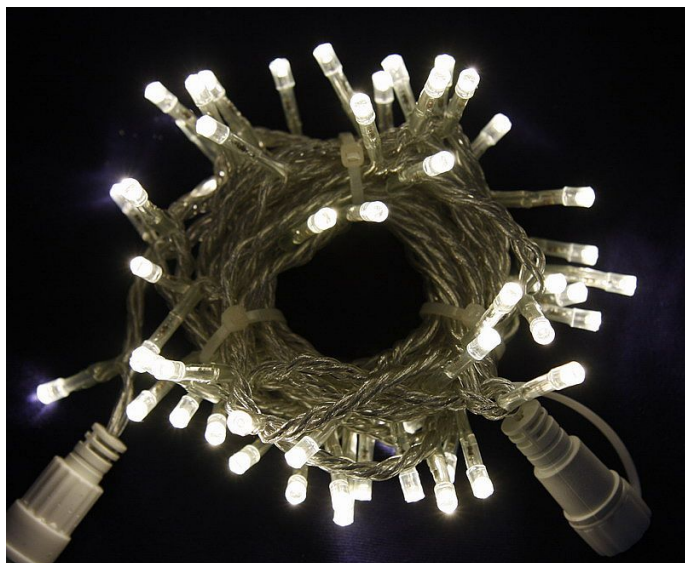

# GIRL.LED PROFI 230V INT - 5m/40LED

» SVĚTELNÉ GIRLANDY » PROFI 230V

Kód produktu

MP-X050135

Záruka

5 let

Prodlužovací LED řetěz interiérová, délka 5m, 40 LED stálesvítících, 230V/4,5W, šroubovací konektory, transparentní kabel. Možnost prodlužování až do délky 500m. Neobsahuje napájecí kabel, je nutné ho objednat samostatně (obj.č. SR-050189).

# GIRL.LED PROFI 230V INT - 5m/40LED

» SVĚTELNÉ GIRLANDY » PROFI 230V

---