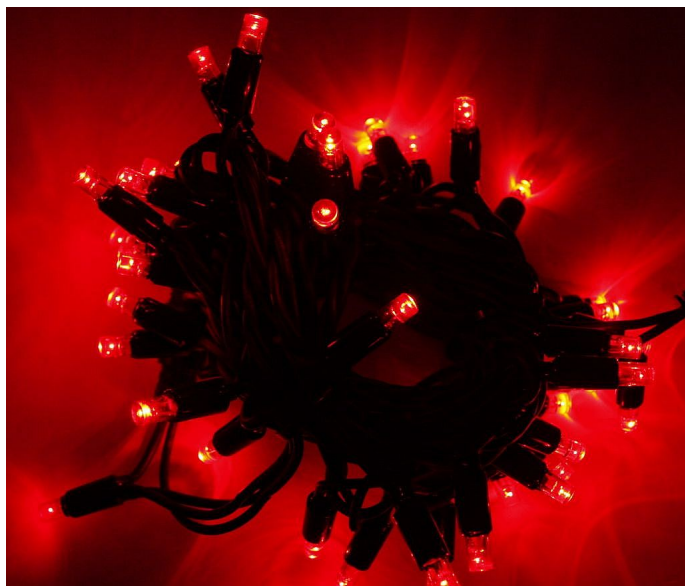

# HIGH-PROFI LED řetěz 10m/80 LED - červená

» SVĚTELNÉ GIRLANDY » HIGH-PROFI 230V

Kód produktu	SR-108043
Mateřská položka	MP-X108046
Záruka	5 let

prodlužovací LED girlanda  
délka 10m  
80 LED stálesvítících červená  
230V/3,5W  
šroubovací vodotěsné konektory  
tmavozelený gumový kabel  
možnost prodlužování až do 500m  
balení neobsahuje napájecí kabel, je nutné ho objednat samostatně (obj.č. SR-051089)