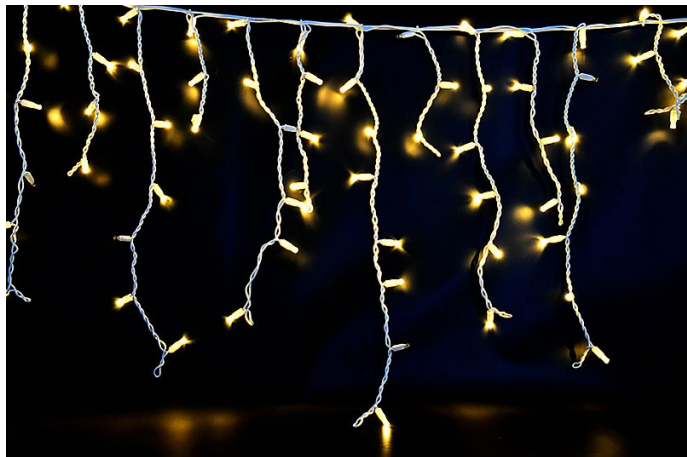

# HIGH PROFI RAMP. ICICLE 2x0,70m/100 LED teplá bílá

» LED RAMPOUCHY

Kód produktu	SR-036277
Mateřská položka	MP-X036266
Záruka	5 let

prodluřovací LED rampouchy  
rozměr 2x0,7m  
100 LED stálesvítících teplá bílá  
230V/7W  
řroubovací voděodolný konektory  
bílý gumový kabel  
mořnost prodluřování až do 100m  
balení neobsahuje napájecí kabel, je nutné ho objednat samostatně (obj.č. SR-036119)