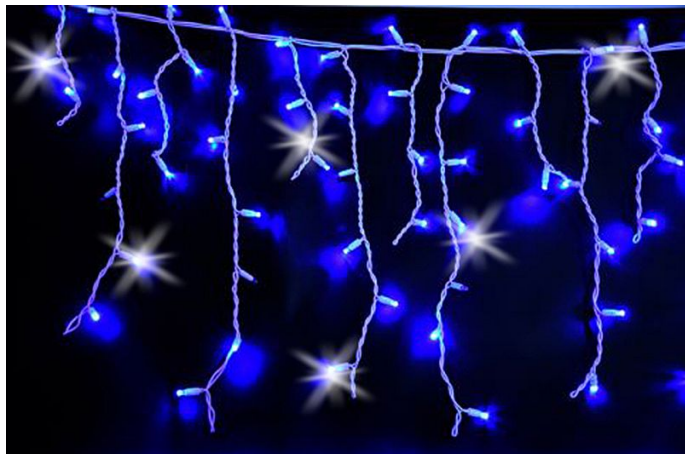

HIGH-PROFI RAMPOUCHY FLASH 2x0,7m/100 LED - modrá

» LED RAMPOUCHY

Kód produktu	SR-036371
Mateřská položka	MP-X036376
EAN	6937939226321
Záruka	5 let

prodlužovací LED rampouchy
rozměr 2x0,7m
90 LED stálesvítící modrá a 10 LED studená bílá s FLASH efektem
230V/7W
šroubovací voděodolný konektory
bílý gumový kabel
možnost prodlužování až do 100m
balení neobsahuje napájecí kabel, je nutné ho objednat samostatně (obj.č. SR-036119)