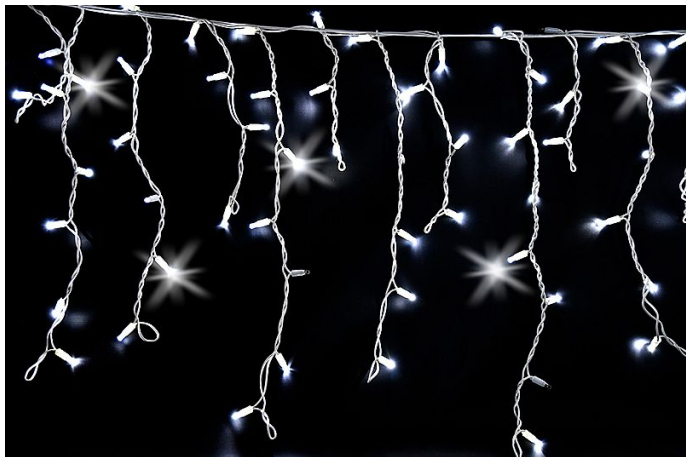

HIGH-PROFI RAMPOUCHY FLASH 2x0,7m/100 LED- studená bílá

» LED RAMPOUCHY

Kód produktu	SR-036376
Mateřská položka	MP-X036376
EAN	6937939226307
Záruka	5 let

prodlužovací LED rampouchy
rozměr 2x0,7m
90 LED stálesvítící studená bílá a 10 LED studená bílá s
FLASH efektem
230V/7W
šroubovací voděodolný konektory
bílý gumový kabel
možnost prodlužování až do 100m
balení neobsahuje napájecí kabel, je nutné ho objednat
samostatně (obj.č. SR-036119)