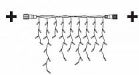

HIGH-PROFI SV.RAMP.+FLASH 2x0,70m/100LED

» LED RAMPOUCHY

Kód produktu

MP-X036376

Záruka

5 let

prodlužovací LED rampouchy

rozměr 2x0,7m

90 LED stálesvítící studená bílá a 10 LED studená bílá s
FLASH efektem

230V/7W

šroubovací voděodolný konektory

bílý gumový kabel

možnost prodlužování až do 100m

balení neobsahuje napájecí kabel, je nutné ho objednat
samostatně (obj.č. SR-036119)