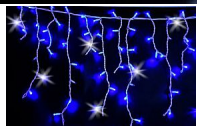

HIGH-PROFI SV.RAMP.+FLASH 2x0,70m/100LED

» LED RAMPOUCHY

Kód produktu

MP-X036376

Záruka

5 let

prodlužovací LED rampouchy

rozměr 2x0,7m

90 LED stálesvítící studená bílá a 10 LED studená bílá s
FLASH efektem

230V/7W

šroubovací voděodolný konektory

bílý gumový kabel

možnost prodlužování až do 100m

balení neobsahuje napájecí kabel, je nutné ho objednat
samostatně (obj.č. SR-036119)