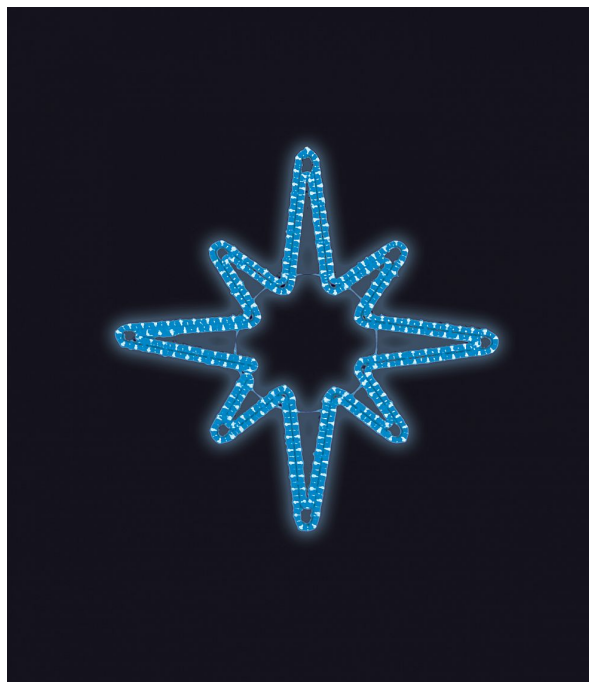

HVĚZDICE modrá 120x120cm

» VÁNOČNÍ MOTIVY » PROFI - PRO STOŽÁRY VO » S HORNÍM UCHYCENÍM

Kód produktu	SM-999069
Mateřská položka	MP-X999067
Záruka	5 let

světelný motiv s horním uchycením
součástí jsou 2 hliníkové držáky s očkem a karabinkou, které jsou přivařeny k motivu
motiv se instaluje na sloup veřejného osvětlení zavěšením na konzoli
konzole není součástí motivu, je nutné ji objednat zvlášť (obj.č. SM-792101)
elektropřívod je realizován pomocí elektroinstalační krabice pevně přichycené k hliníkovému rámu
motiv je potažen světelným kabelem s hustotou 36 LED / 1 m