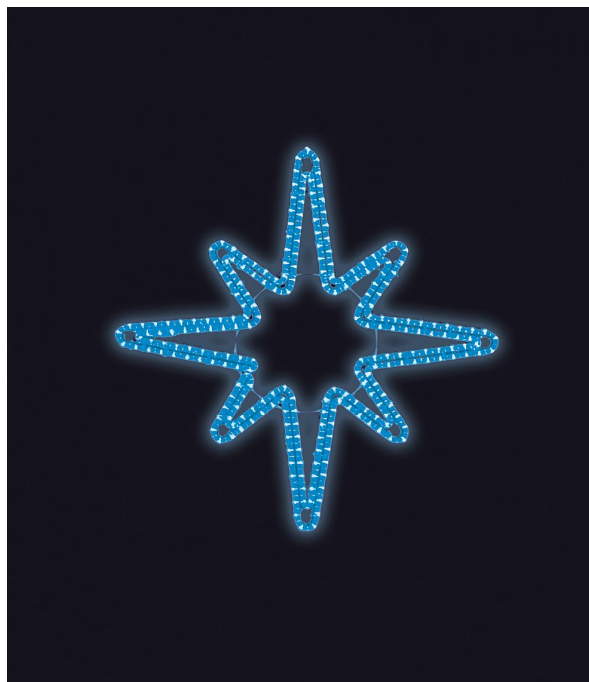

HVĚZDICE modrá 120x120cm

» VÁNOČNÍ MOTIVY » PROFI - PRO STOŽÁRY VO » S HORNÍM UCHYCENÍM

Kód produktu	SM-999069
Mateřská položka	MP-X999067
Záruka	5 let

Světelný motiv s horním uchycením - součástí jsou 2 hliníkové držáky s očkem a karabinkou, které jsou přivařeny k motivu. Motiv se instaluje na sloup veřejného osvětlení zavěšením na konzoli. Konzole není součástí motivu, je nutné ji objednat zvlášť (obj.č. SM-792101). Elektropřívod je realizován pomocí elektroinstalační krabice pevně přichycené k hliníkovému rámu. Motiv je potažen světelným kabelem s hustotou 36 LED / 1 m.