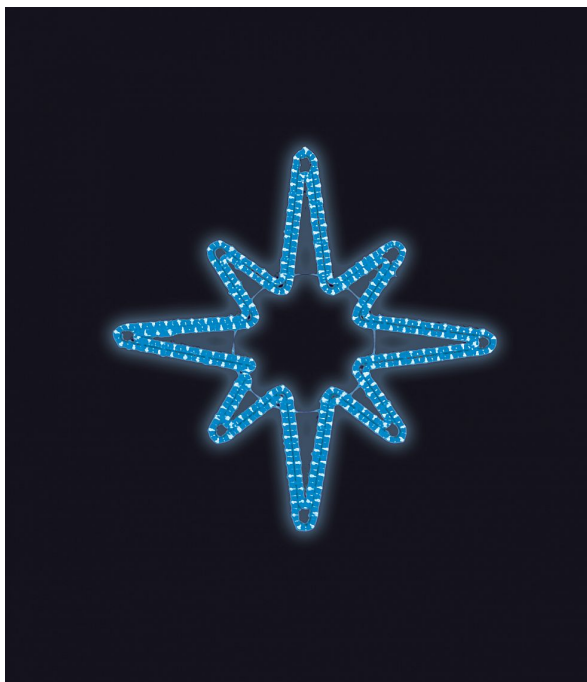

HVĚZDICE modrá 120x120cm

» VÁNOČNÍ MOTIVY » PROFI - PRO STOŽÁRY VO » S HORNÍM UCHYCENÍM

Kód produktu	SM-999069
Mateřská položka	MP-X999067
Záruka	5 let

světelný motiv s horním uchycením
součástí jsou 2 hliníkové držáky s očkem a karabinkou, které jsou přivařeny k motivu
motiv se instaluje na sloup veřejného osvětlení zavěšením na konzoli
konzole není součástí motivu, je nutné ji objednat zvlášť (obj.č. SM-792101)
elektropřívod je realizován pomocí elektroinstalační krabice pevně přichycené k hliníkovému rámu
motiv je potažen světelným kabelem s hustotou 36 LED / 1 m