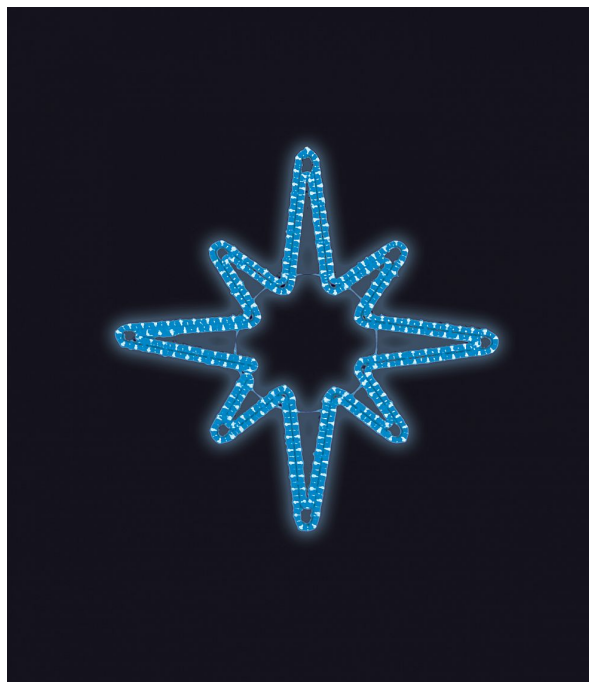

HVĚZDICE modrá 80x80cm

» VÁNOČNÍ MOTIVY » PROFI - PRO STOŽÁRY VO » S HORNÍM UCHYCENÍM

Kód produktu	SM-999039
Mateřská položka	MP-X999037
Záruka	5 let

světelný motiv s horním uchycením
součástí jsou 2 hliníkové držáky s očkem a karabinkou, které jsou přivařeny k motivu
motiv se instaluje na sloup veřejného osvětlení zavěšením na konzoli
konzole není součástí motivu, je nutné ji objednat zvlášť (obj.č. SM-792001)
elektropřívod je realizován pomocí elektroinstalační krabice pevně přichycené k hliníkovému rámu
motiv je potažen světelným kabelem s hustotou 36 LED / 1 m