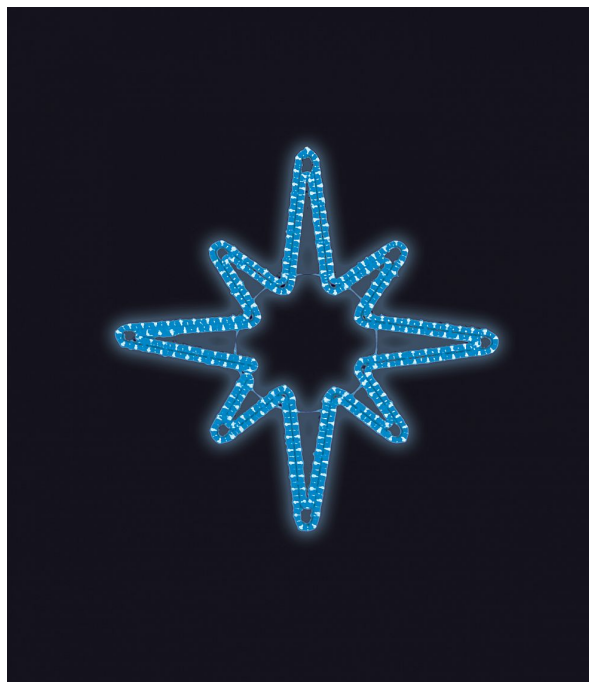

HVĚZDICE modrá 80x80cm

» VÁNOČNÍ MOTIVY » PROFI - PRO STOŽÁRY VO » S HORNÍM UCHYCENÍM

| | |
|------------------|------------|
| Kód produktu | SM-999039 |
| Mateřská položka | MP-X999037 |
| Záruka | 5 let |

světelný motiv s horním uchycením
součástí jsou 2 hliníkové držáky s očkem a karabinkou, které jsou přivařeny k motivu
motiv se instaluje na sloup veřejného osvětlení zavěšením na konzoli
konzole není součástí motivu, je nutné ji objednat zvlášť (obj.č. SM-792001)
elektropřívod je realizován pomocí elektroinstalační krabice pevně přichycené k hliníkovému rámu
motiv je potažen světelným kabelem s hustotou 36 LED / 1 m