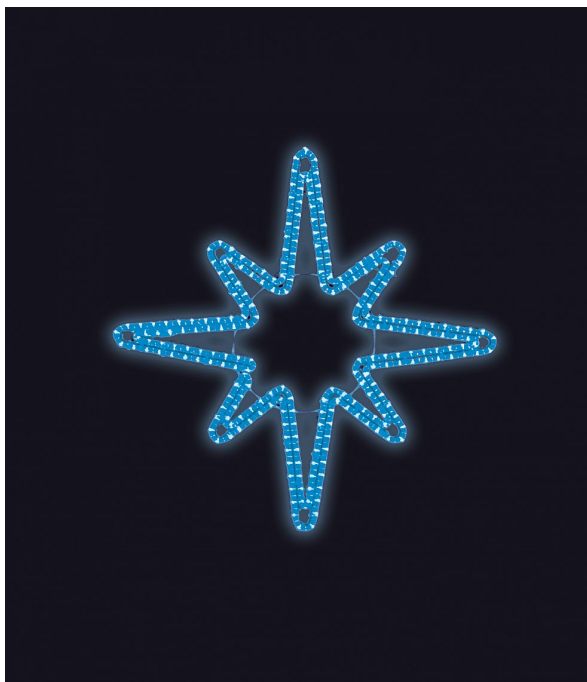

HVĚZDICE modrá 80x80cm

» VÁNOČNÍ MOTIVY » PROFI - PRO STOŽÁRY VO » S HORNÍM UCHYCENÍM

Kód produktu	SM-999039
Mateřská položka	MP-X999037
Záruka	5 let

světelný motiv s horním uchycením
součástí jsou 2 hliníkové držáky s očkem a karabinkou, které jsou přivařeny k motivu
motiv se instaluje na sloup veřejného osvětlení zavěšením na konzoli
konzole není součástí motivu, je nutné ji objednat zvlášť (obj.č. SM-792001)
elektropřívod je realizován pomocí elektroinstalační krabice pevně přichycené k hliníkovému rámu
motiv je potažen světelným kabelem s hustotou 36 LED / 1 m