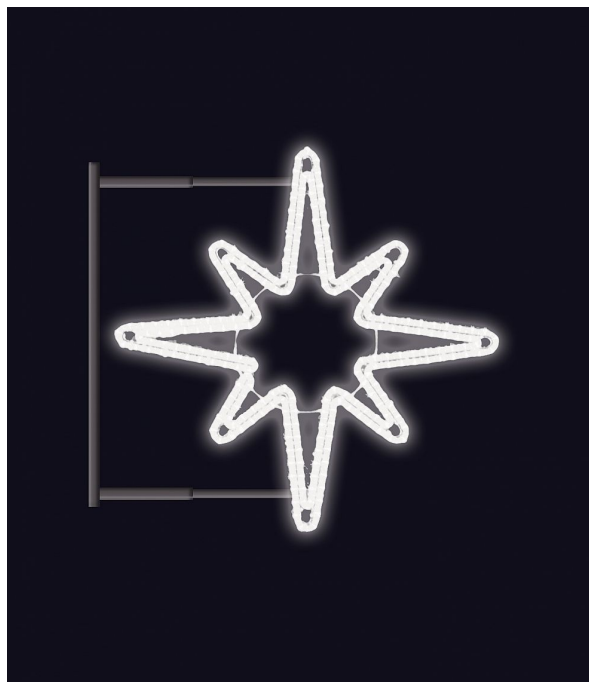

HVĚZDICE s konzolí 120x120cm

» VÁNOČNÍ MOTIVY » PROFI - PRO STOŽÁRY VO » S BOČNÍM UCHYCENÍM

Kód produktu

MP-X999067B

Záruka

5 let

světelný motiv s bočním uchycením

součástí je konzole pro uchycení motivu na sloup veřejného osvětlení

konzole je pevně přivařena k motivu

konzole je vyrobena z hliníkového jeklu

motiv se upevňuje na sloup za použití univerzálních úchytů, které jsou součástí motivu

pro snazší a rychlejší instalaci lze využít také závěsných trnů (obj.č. SM-031743-N a SM-031742-N)

elektropřívod je realizován pomocí elektroinstalační krabice pevně přichycené k hliníkovému rámu

motivy jsou potaženy světelným kabelem s hustotou 36 LED / 1 m

Dostupnost na hlavním skladě:

Skladem
na cestě 3 ks