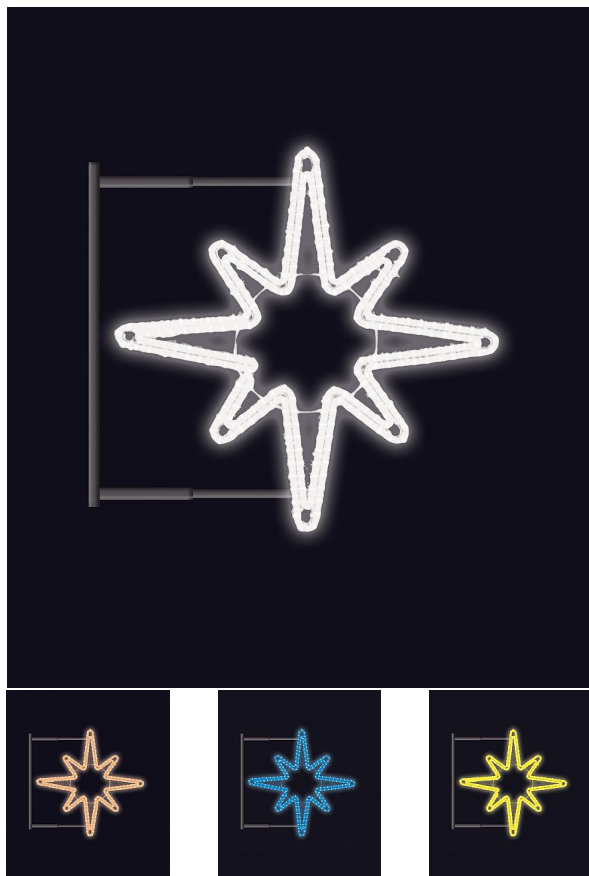

HVĚZDICE s konzolí 120x120cm

» VÁNOČNÍ MOTIVY » PROFI - PRO STOŽÁRY VO » S BOČNÍM UCHYCENÍM

Kód produktu

MP-X999067B

Záruka

5 let

Světelný motiv s bočním uchycením - součástí je konzole pro uchycení motivu na sloup veřejného osvětlení, která je pevně přivařena k motivu. Konzole je vyrobena z hliníkového jeklu a motiv se upevňuje na sloup za použití univerzálních úchytů, které jsou součástí motivu. Pro snazší a rychlejší instalaci lze využít také závěsných trnů (obj.č. SM-031743 a SM-031742). Elektropřívod je realizován pomocí elektroinstalační krabice pevně přichycené k hliníkovému rámu. Motivy jsou potaženy světelným kabelem s hustotou 36 LED / 1 m.