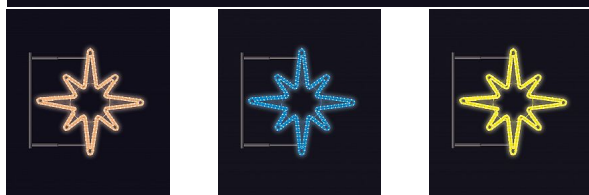

# HVĚZDICE s konzolí 120x120cm

» VÁNOČNÍ MOTIVY » PROFI - PRO STOŽÁRY VO » S BOČNÍM UCHYCENÍM

Kód produktu

MP-X999067B

Záruka

5 let

světelný motiv s bočním uchycením

součástí je konzole pro uchycení motivu na sloup veřejného osvětlení

konzole je pevně přivařena k motivu

konzole je vyrobena z hliníkového jeklu

motiv se upevňuje na sloup za použití univerzálních úchytů, které jsou součástí motivu

pro snazší a rychlejší instalaci lze využít také závěsných trnů (obj.č. SM-031743-N a SM-031742-N)

elektropřívod je realizován pomocí elektroinstalační krabice pevně přichycené k hliníkovému rámu

motivy jsou potaženy světelným kabelem s hustotou 36 LED / 1 m

Dostupnost na hlavním skladě:

Skladem  
na cestě 3 ks