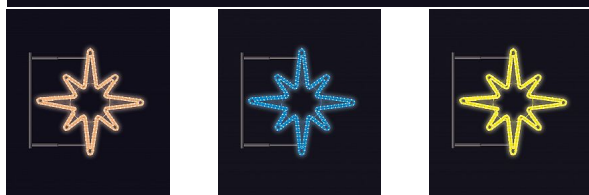

HVĚZDICE s konzolí 120x120cm

» VÁNOČNÍ MOTIVY » PROFI - PRO STOŽÁRY VO » S BOČNÍM UCHYCENÍM

Kód produktu

MP-X999067B

Záruka

5 let

světelný motiv s bočním uchycením

součástí je konzole pro uchycení motivu na sloup veřejného osvětlení

konzole je pevně přivařena k motivu

konzole je vyrobena z hliníkového jeklu

motiv se upevňuje na sloup za použití univerzálních úchytů, které jsou součástí motivu

pro snazší a rychlejší instalaci lze využít také závěsných trnů (obj.č. SM-031743-N a SM-031742-N)

elektropřívod je realizován pomocí elektroinstalační krabice pevně přichycené k hliníkovému rámu

motivy jsou potaženy světelným kabelem s hustotou 36 LED / 1 m

Dostupnost na hlavním skladě:

Skladem
na cestě 3 ks