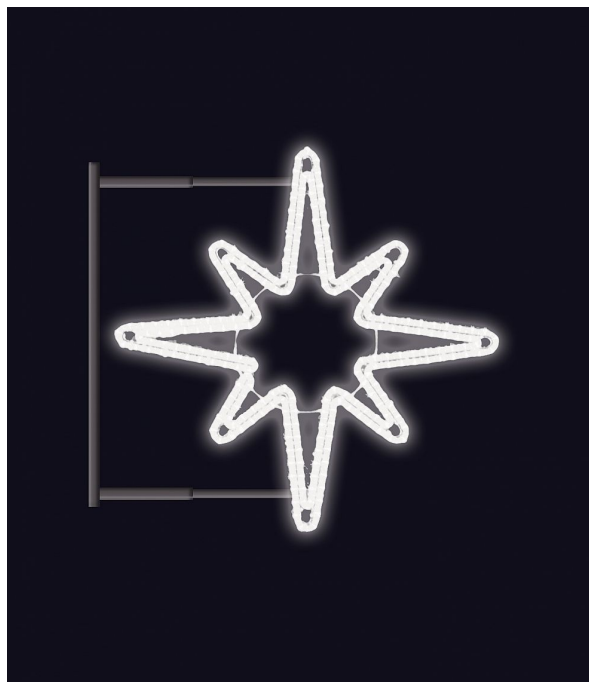

# HVĚZDICE s konzolí 120x120cm

» VÁNOČNÍ MOTIVY » PROFI - PRO STOŽÁRY VO » S BOČNÍM UCHYCENÍM

Kód produktu

MP-X999067B

Záruka

5 let

světelný motiv s bočním uchycením

součástí je konzole pro uchycení motivu na sloup veřejného osvětlení

konzole je pevně přivařena k motivu

konzole je vyrobena z hliníkového jeklu

motiv se upevňuje na sloup za použití univerzálních úchytů, které jsou součástí motivu

pro snazší a rychlejší instalaci lze využít také závěsných trnů (obj.č. SM-031743-N a SM-031742-N)

elektropřívod je realizován pomocí elektroinstalační krabice pevně přichycené k hliníkovému rámu

motivy jsou potaženy světelným kabelem s hustotou 36 LED / 1 m

Dostupnost na hlavním skladě:

Skladem  
na cestě 3 ks