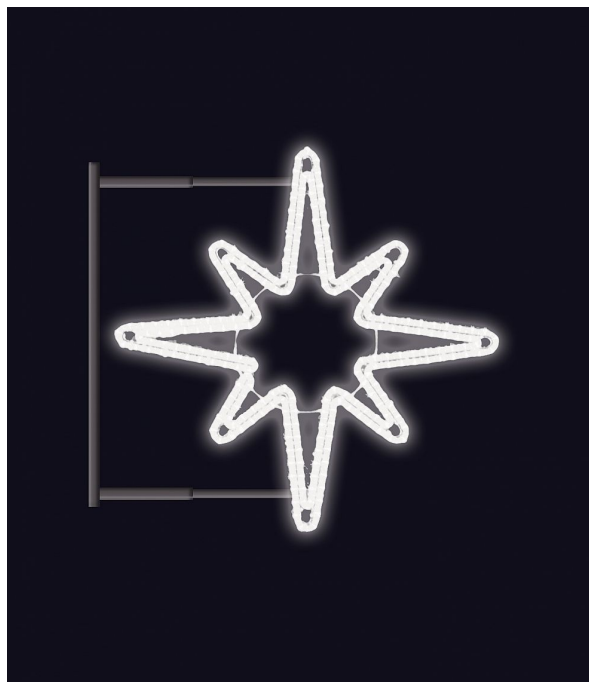

HVĚZDICE s konzolí 80x80cm

» VÁNOČNÍ MOTIVY » PROFI - PRO STOŽÁRY VO » S BOČNÍM UCHYCENÍM

Kód produktu

MP-X999037B

Záruka

5 let

světelný motiv s bočním uchycením

součástí je konzole pro uchycení motivu na sloup veřejného osvětlení

konzole je pevně přivařena k motivu

konzole je vyrobena z hliníkového jeklu

motiv se upevňuje na sloup za použití univerzálních úchytů, které jsou součástí motivu

pro snazší a rychlejší instalaci lze využít také závěsných trnů (obj.č. SM-031743-N a SM-031742-N)

elektropřívod je realizován pomocí elektroinstalační krabice pevně přichycené k hliníkovému rámu

motivy jsou potaženy světelným kabelem s hustotou 36 LED / 1 m

Dostupnost na hlavním skladě:

Skladem > 10 ks