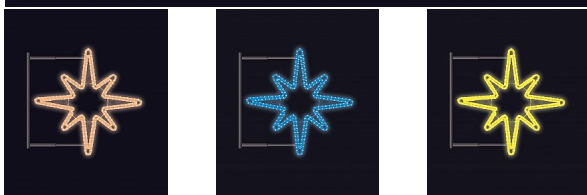

HVĚZDICE s konzolí 80x80cm

» VÁNOČNÍ MOTIVY » PROFI - PRO STOŽÁRY VO » S BOČNÍM UCHYCENÍM

Kód produktu

MP-X999037B

Záruka

5 let

Světelný motiv s bočním uchycením - součástí je konzole pro uchycení motivu na sloup veřejného osvětlení, která je pevně přivařena k motivu. Konzole je vyrobena z hliníkového jeklu a motiv se upevňuje na sloup za použití univerzálních úchytů, které jsou součástí motivu. Pro snazší a rychlejší instalaci lze využít také závěsných trnů (obj.č. SM-031743 a SM-031742). Elektropřívod je realizován pomocí elektroinstalační krabice pevně přichycené k hliníkovému rámu. Motivy jsou potaženy světelným kabelem s hustotou 36 LED / 1 m.