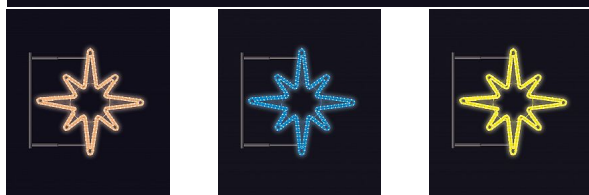

HVĚZDICE s konzolí 80x80cm

» VÁNOČNÍ MOTIVY » PROFI - PRO STOŽÁRY VO » S BOČNÍM UCHYCENÍM

Kód produktu

MP-X999037B

Záruka

5 let

světelný motiv s bočním uchycením

součástí je konzole pro uchycení motivu na sloup veřejného osvětlení

konzole je pevně přivařena k motivu

konzole je vyrobena z hliníkového jeklu

motiv se upevňuje na sloup za použití univerzálních úchytů, které jsou součástí motivu

pro snazší a rychlejší instalaci lze využít také závěsných trnů (obj.č. SM-031743-N a SM-031742-N)

elektropřívod je realizován pomocí elektroinstalační krabice pevně přichycené k hliníkovému rámu

motivy jsou potaženy světelným kabelem s hustotou 36 LED / 1 m

Dostupnost na hlavním skladě:

Skladem > 10 ks