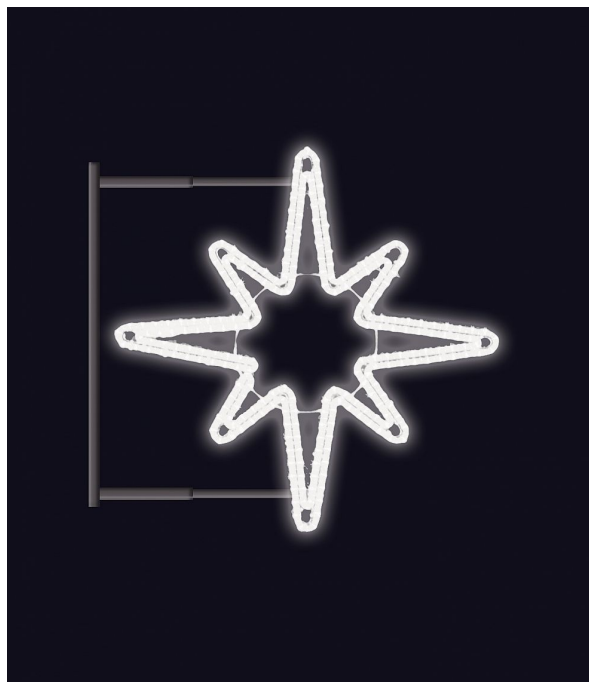

HVĚZDICE s konzolí 80x80cm

» VÁNOČNÍ MOTIVY » PROFI - PRO STOŽÁRY VO » S BOČNÍM UCHYCENÍM

Kód produktu

MP-X999037B

Záruka

5 let

Světelný motiv s bočním uchycením - součástí je konzole pro uchycení motivu na sloup veřejného osvětlení, která je pevně přivařena k motivu. Konzole je vyrobena z hliníkového jeklu a motiv se upevňuje na sloup za použití univerzálních úchytů, které jsou součástí motivu. Pro snazší a rychlejší instalaci lze využít také závěsných trnů (obj.č. SM-031743 a SM-031742). Elektropřívod je realizován pomocí elektroinstalační krabice pevně přichycené k hliníkovému rámu. Motivy jsou potaženy světelným kabelem s hustotou 36 LED / 1 m.