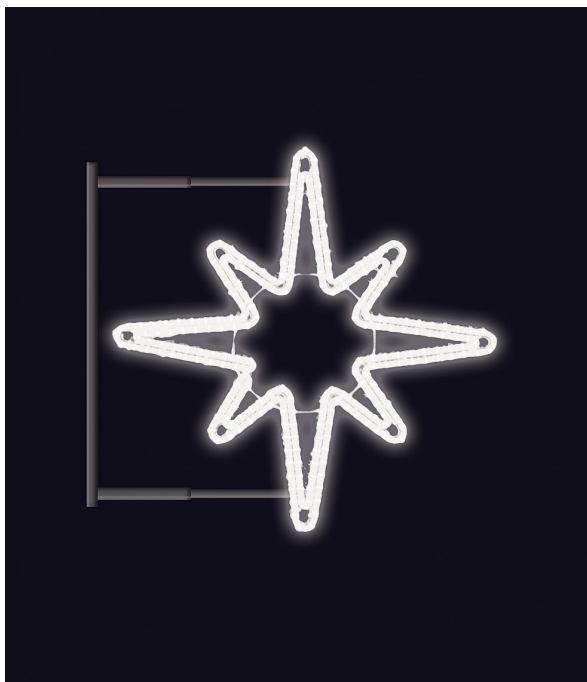

HVĚZDICE s konzolí 80x80cm

» VÁNOČNÍ MOTIVY » PROFI - PRO STOŽÁRY VO » S BOČNÍM UCHYCENÍM

Kód produktu

MP-X999037B

Záruka

5 let

Světelný motiv s bočním uchycením - součástí je konzole pro uchycení motivu na sloup veřejného osvětlení, která je pevně přivařena k motivu. Konzole je vyrobena z hliníkového jeklu a motiv se upevňuje na sloup za použití univerzálních úchytů, které jsou součástí motivu. Pro snazší a rychlejší instalaci lze využít také závěsných trnů (obj.č. SM-031743 a SM-031742). Elektropřívod je realizován pomocí elektroinstalační krabice pevně přichycené k hliníkovému rámu. Motivy jsou potaženy světelným kabelem s hustotou 36 LED / 1 m.