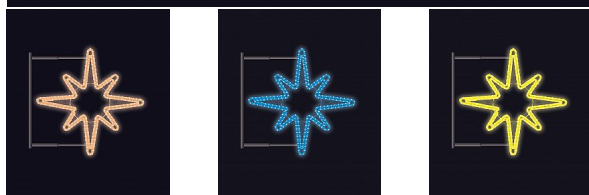

HVĚZDICE s konzolí 80x80cm

» VÁNOČNÍ MOTIVY » PROFI - PRO STOŽÁRY VO » S BOČNÍM UCHYCENÍM

Kód produktu

MP-X999037B

Záruka

5 let

Světelný motiv s bočním uchycením - součástí je konzole pro uchycení motivu na sloup veřejného osvětlení, která je pevně přivařena k motivu. Konzole je vyrobena z hliníkového jeklu a motiv se upevňuje na sloup za použití univerzálních úchytů, které jsou součástí motivu. Pro snazší a rychlejší instalaci lze využít také závěsných trnů (obj.č. SM-031743 a SM-031742). Elektropřívod je realizován pomocí elektroinstalační krabice pevně přichycené k hliníkovému rámu. Motivy jsou potaženy světelným kabelem s hustotou 36 LED / 1 m.