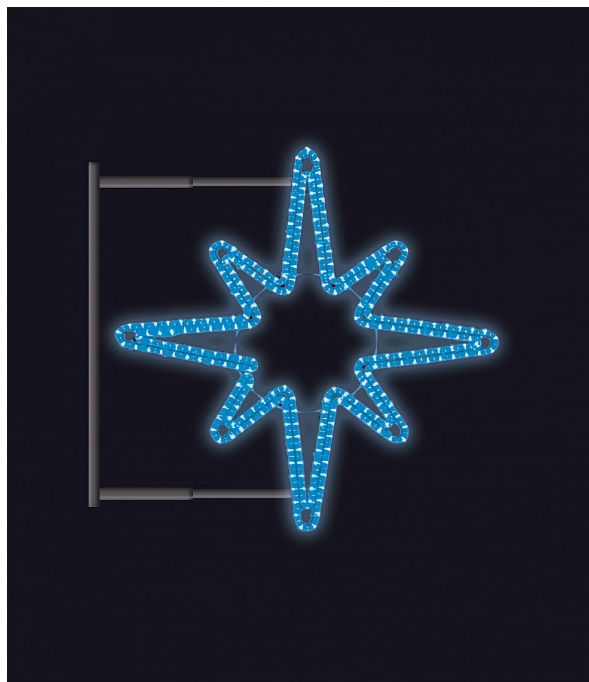

HVĚZDICE s konzolí modrá 120x120cm

» VÁNOČNÍ MOTIVY » PROFI - PRO STOŽÁRY VO » S BOČNÍM UCHYCENÍM

Kód produktu	SM-999069B
Mateřská položka	MP-X999067B
Záruka	5 let

Světelný motiv s bočním uchycením - součástí je konzole pro uchycení motivu na sloup veřejného osvětlení, která je pevně přivařena k motivu. Konzole je vyrobena z hliníkového jeklu a motiv se upevňuje na sloup za použití univerzálních úchytů, které jsou součástí motivu. Pro snazší a rychlejší instalaci lze využít také závěsných trnů (obj.č. SM-031743 a SM-031742). Elektropřívod je realizován pomocí elektroinstalační krabice pevně přichycené k hliníkovému rámu. Motivy jsou potaženy světelným kabelem s hustotou 36 LED / 1 m.