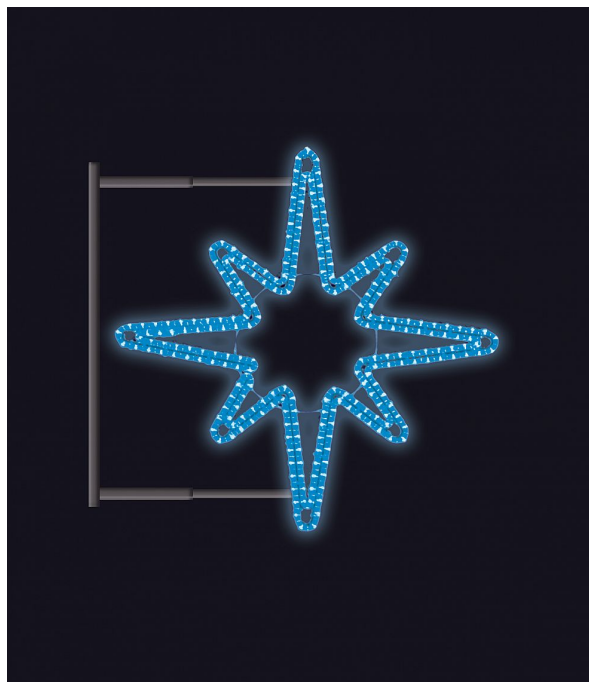

# HVĚZDICE s konzolí modrá 120x120cm

» VÁNOČNÍ MOTIVY » PROFI - PRO STOŽÁRY VO » S BOČNÍM UCHYCENÍM

Kód produktu	SM-999069B
Mateřská položka	MP-X999067B
Záruka	5 let

Světelný motiv s bočním uchycením - součástí je konzole pro uchycení motivu na sloup veřejného osvětlení, která je pevně přivařena k motivu. Konzole je vyrobena z hliníkového jeklu a motiv se upevňuje na sloup za použití univerzálních úchytů, které jsou součástí motivu. Pro snazší a rychlejší instalaci lze využít také závěsných trnů (obj.č. SM-031743 a SM-031742). Elektropřívod je realizován pomocí elektroinstalační krabice pevně přichycené k hliníkovému rámu. Motivy jsou potaženy světelným kabelem s hustotou 36 LED / 1 m.