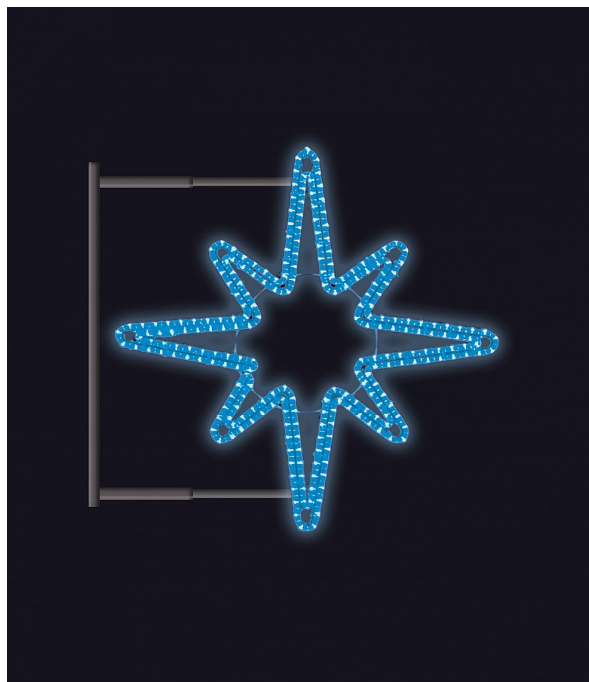

HVĚZDICE s konzolí modrá 80x80cm

» VÁNOČNÍ MOTIVY » PROFI - PRO STOŽÁRY VO » S BOČNÍM UCHYCENÍM

Kód produktu	SM-999039B
Mateřská položka	MP-X999037B
Záruka	5 let

Světelný motiv s bočním uchycením - součástí je konzole pro uchycení motivu na sloup veřejného osvětlení, která je pevně přivařena k motivu. Konzole je vyrobena z hliníkového jeklu a motiv se upevňuje na sloup za použití univerzálních úchytů, které jsou součástí motivu. Pro snazší a rychlejší instalaci lze využít také závěsných trnů (obj.č. SM-031743 a SM-031742). Elektropřívod je realizován pomocí elektroinstalační krabice pevně přichycené k hliníkovému rámu. Motivy jsou potaženy světelným kabelem s hustotou 36 LED / 1 m.