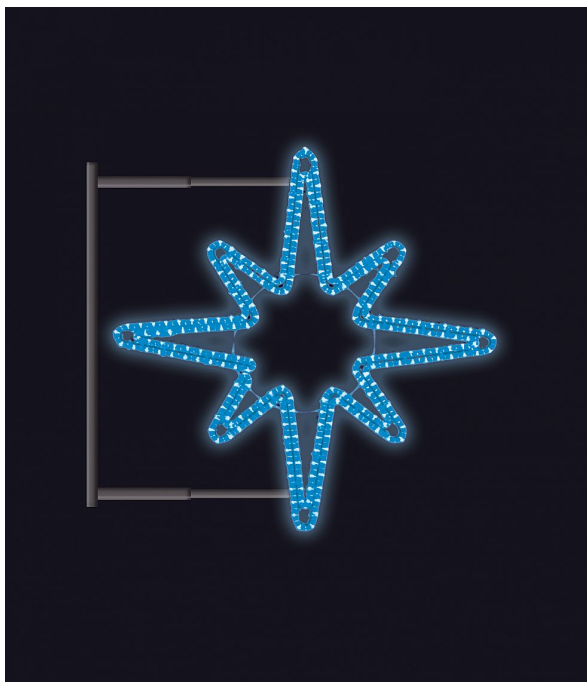

# HVĚZDICE s konzolí modrá 80x80cm

» VÁNOČNÍ MOTIVY » PROFI - PRO STOŽÁRY VO » S BOČNÍM UCHYCENÍM

Kód produktu	SM-999039B
Mateřská položka	MP-X999037B
Záruka	5 let

Světelný motiv s bočním uchycením - součástí je konzole pro uchycení motivu na sloup veřejného osvětlení, která je pevně přivařena k motivu. Konzole je vyrobena z hliníkového jeklu a motiv se upevňuje na sloup za použití univerzálních úchytů, které jsou součástí motivu. Pro snazší a rychlejší instalaci lze využít také závěsných trnů (obj.č. SM-031743 a SM-031742). Elektropřívod je realizován pomocí elektroinstalační krabice pevně přichycené k hliníkovému rámu. Motivy jsou potaženy světelným kabelem s hustotou 36 LED / 1 m.