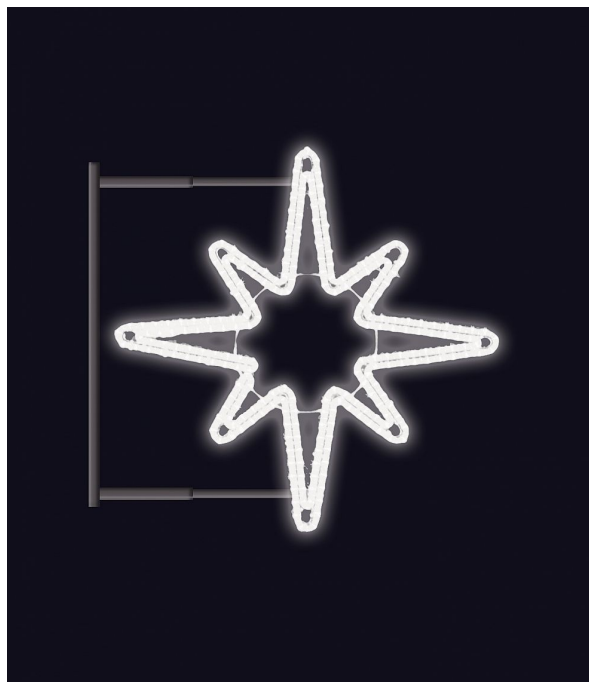

HVĚZDICE s konzolí SB 80x80cm

» VÁNOČNÍ MOTIVY » PROFI - PRO STOŽÁRY VO » S BOČNÍM UCHYCENÍM

Kód produktu	SM-999037B
Mateřská položka	MP-X999037B
Záruka	5 let

Světelný motiv s bočním uchycením - součástí je konzole pro uchycení motivu na sloup veřejného osvětlení, která je pevně přivařena k motivu. Konzole je vyrobena z hliníkového jeklu a motiv se upevňuje na sloup za použití univerzálních úchytů, které jsou součástí motivu. Pro snazší a rychlejší instalaci lze využít také závěsných trnů (obj.č. SM-031743 a SM-031742). Elektropřívod je realizován pomocí elektroinstalační krabice pevně přichycené k hliníkovému rámu. Motivy jsou potaženy světelným kabelem s hustotou 36 LED / 1 m.