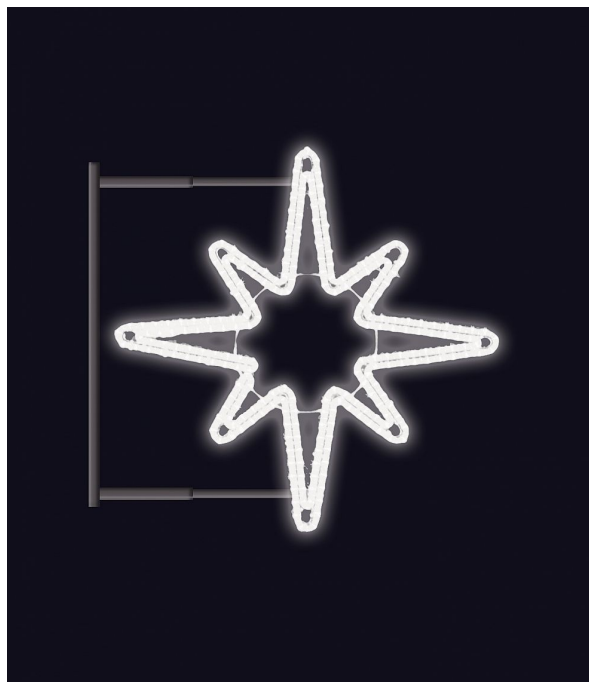

HVĚZDICE s konzolí studená bílá 120x120cm

» VÁNOČNÍ MOTIVY » PROFI - PRO STOŽÁRY VO » S BOČNÍM UCHYCENÍM

Kód produktu	SM-999067B
Mateřská položka	MP-X999067B
Záruka	5 let

Světelný motiv s bočním uchycením - součástí je konzole pro uchycení motivu na sloup veřejného osvětlení, která je pevně přivařena k motivu. Konzole je vyrobena z hliníkového jeklu a motiv se upevňuje na sloup za použití univerzálních úchytů, které jsou součástí motivu. Pro snazší a rychlejší instalaci lze využít také závěsných trnů (obj.č. SM-031743 a SM-031742). Elektropřívod je realizován pomocí elektroinstalační krabice pevně přichycené k hliníkovému rámu. Motivy jsou potaženy světelným kabelem s hustotou 36 LED / 1 m.