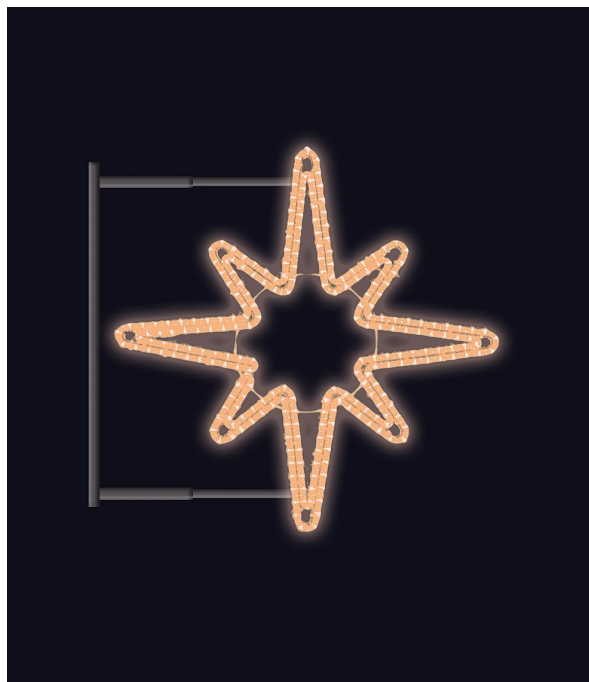

HVĚZDICE s konzolí TB 80x80cm

» VÁNOČNÍ MOTIVY » PROFI - PRO STOŽÁRY VO » S BOČNÍM UCHYCENÍM

Kód produktu	SM-999035B
Mateřská položka	MP-X999037B
Záruka	5 let

Světelný motiv s bočním uchycením - součástí je konzole pro uchycení motivu na sloup veřejného osvětlení, která je pevně přivařena k motivu. Konzole je vyrobena z hliníkového jeklu a motiv se upevňuje na sloup za použití univerzálních úchytů, které jsou součástí motivu. Pro snazší a rychlejší instalaci lze využít také závěsných trnů (obj.č. SM-031743 a SM-031742). Elektropřívod je realizován pomocí elektroinstalační krabice pevně přichycené k hliníkovému rámu. Motivy jsou potaženy světelným kabelem s hustotou 36 LED / 1 m.