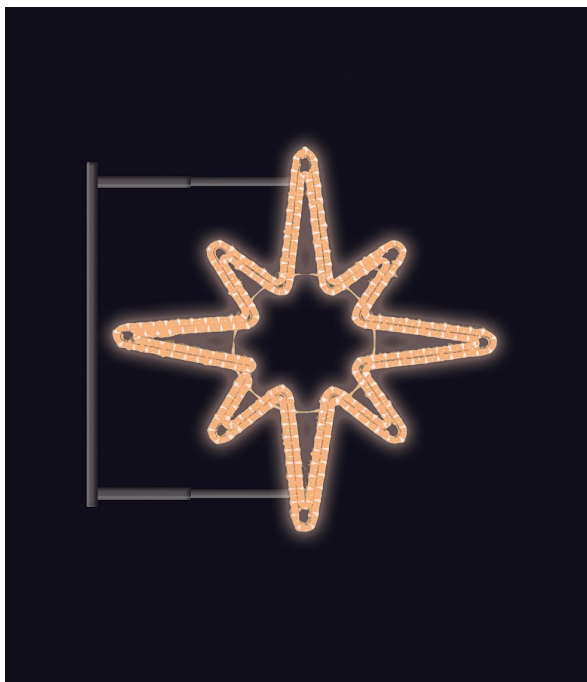

HVĚZDICE s konzolí TB 80x80cm

» VÁNOČNÍ MOTIVY » PROFI - PRO STOŽÁRY VO » S BOČNÍM UCHYCENÍM

Kód produktu	SM-999035B
Mateřská položka	MP-X999037B
Záruka	5 let

Světelný motiv s bočním uchycením - součástí je konzole pro uchycení motivu na sloup veřejného osvětlení, která je pevně přivařena k motivu. Konzole je vyrobena z hliníkového jeklu a motiv se upevňuje na sloup za použití univerzálních úchytů, které jsou součástí motivu. Pro snazší a rychlejší instalaci lze využít také závěsných trnů (obj.č. SM-031743 a SM-031742). Elektropřívod je realizován pomocí elektroinstalační krabice pevně přichycené k hliníkovému rámu. Motivy jsou potaženy světelným kabelem s hustotou 36 LED / 1 m.