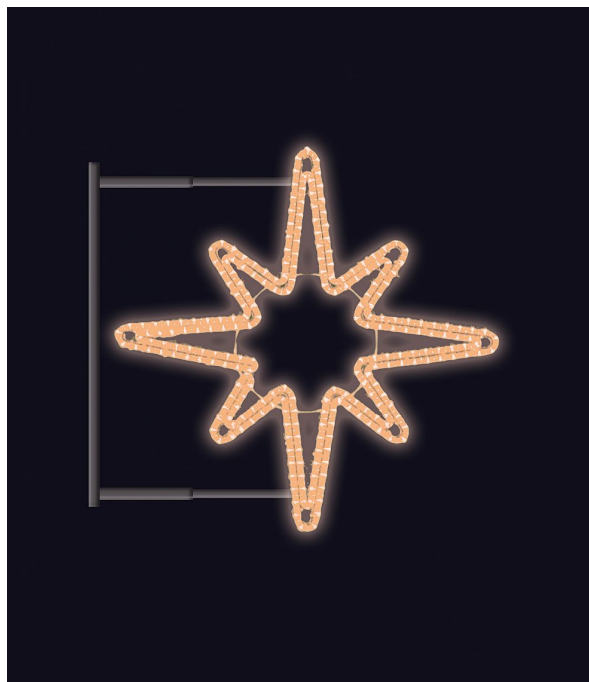

# HVĚZDICE s konzolí TB 80x80cm

» VÁNOČNÍ MOTIVY » PROFI - PRO STOŽÁRY VO » S BOČNÍM UCHYCENÍM

Kód produktu	SM-999035B
Mateřská položka	MP-X999037B
Záruka	5 let

Světelný motiv s bočním uchycením - součástí je konzole pro uchycení motivu na sloup veřejného osvětlení, která je pevně přivařena k motivu. Konzole je vyrobena z hliníkového jeklu a motiv se upevňuje na sloup za použití univerzálních úchytů, které jsou součástí motivu. Pro snazší a rychlejší instalaci lze využít také závěsných trnů (obj.č. SM-031743 a SM-031742). Elektropřívod je realizován pomocí elektroinstalační krabice pevně přichycené k hliníkovému rámu. Motivy jsou potaženy světelným kabelem s hustotou 36 LED / 1 m.