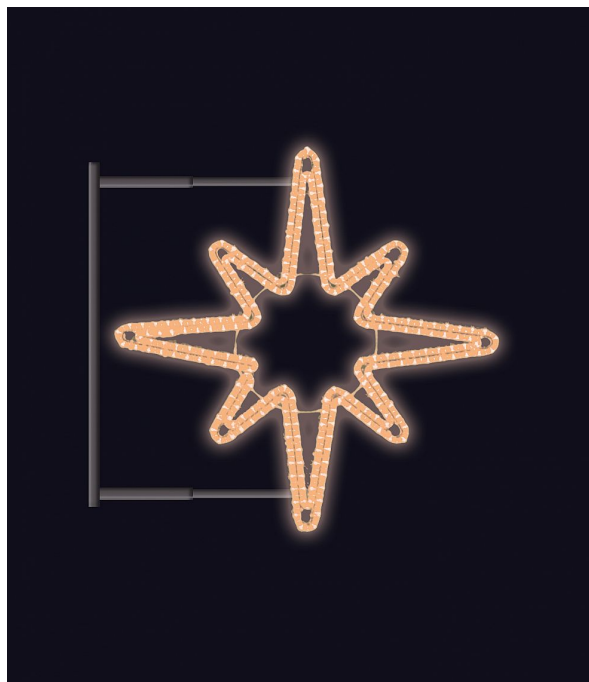

HVĚZDICE s konzolí teplá bílá 120x120cm

» VÁNOČNÍ MOTIVY » PROFI - PRO STOŽÁRY VO » S BOČNÍM UCHYCENÍM

Kód produktu	SM-999065B
Mateřská položka	MP-X999067B
Záruka	5 let

Světelný motiv s bočním uchycením - součástí je konzole pro uchycení motivu na sloup veřejného osvětlení, která je pevně přivařena k motivu. Konzole je vyrobena z hliníkového jeklu a motiv se upevňuje na sloup za použití univerzálních úchytů, které jsou součástí motivu. Pro snazší a rychlejší instalaci lze využít také závěsných trnů (obj.č. SM-031743 a SM-031742). Elektropřívod je realizován pomocí elektroinstalační krabice pevně přichycené k hliníkovému rámu. Motivy jsou potaženy světelným kabelem s hustotou 36 LED / 1 m.