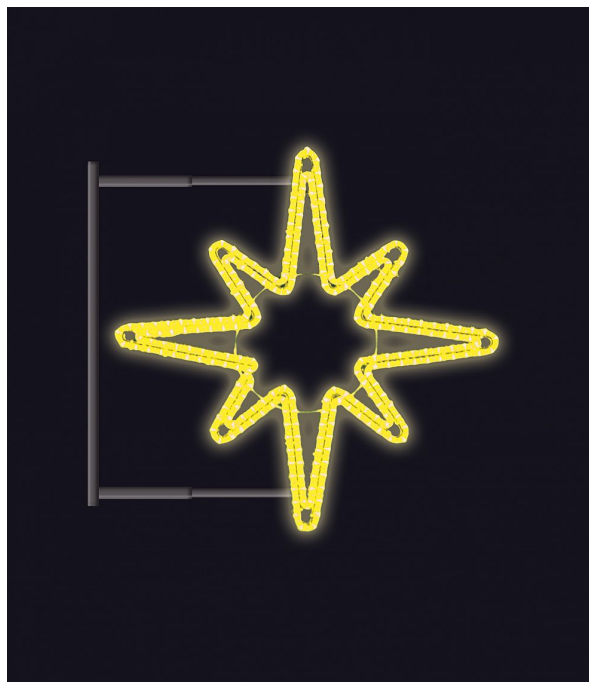

HVĚZDICE s konzolí žlutá 120x120cm

» VÁNOČNÍ MOTIVY » PROFI - PRO STOŽÁRY VO » S BOČNÍM UCHYCENÍM

Kód produktu	SM-999066B
Mateřská položka	MP-X999067B
Záruka	5 let

Světelný motiv s bočním uchycením - součástí je konzole pro uchycení motivu na sloup veřejného osvětlení, která je pevně přivařena k motivu. Konzole je vyrobena z hliníkového jeklu a motiv se upevňuje na sloup za použití univerzálních úchytů, které jsou součástí motivu. Pro snazší a rychlejší instalaci lze využít také závěsných trnů (obj.č. SM-031743 a SM-031742). Elektropřívod je realizován pomocí elektroinstalační krabice pevně přichycené k hliníkovému rámu. Motivy jsou potaženy světelným kabelem s hustotou 36 LED / 1 m.