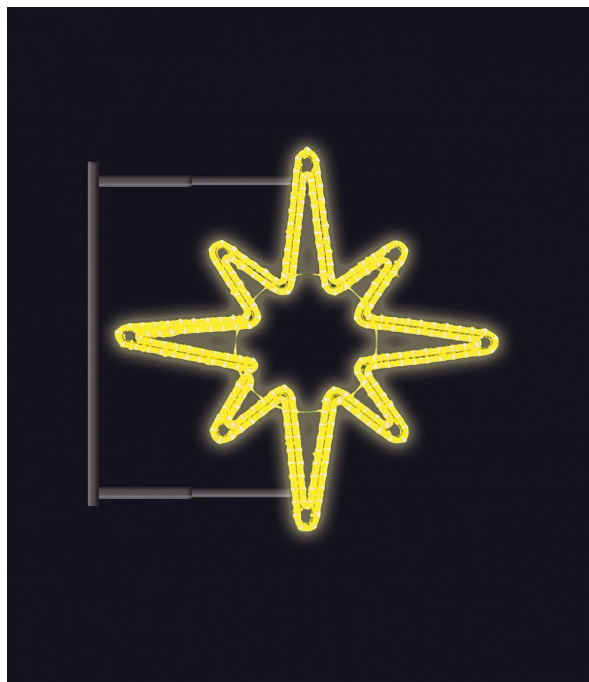

# HVĚZDICE s konzolí žlutá 120x120cm

» VÁNOČNÍ MOTIVY » PROFI - PRO STOŽÁRY VO » S BOČNÍM UCHYCENÍM

Kód produktu	SM-999066B
Mateřská položka	MP-X999067B
Záruka	5 let

Světelný motiv s bočním uchycením - součástí je konzole pro uchycení motivu na sloup veřejného osvětlení, která je pevně přivařena k motivu. Konzole je vyrobena z hliníkového jeklu a motiv se upevňuje na sloup za použití univerzálních úchytů, které jsou součástí motivu. Pro snazší a rychlejší instalaci lze využít také závěsných trnů (obj.č. SM-031743 a SM-031742). Elektropřívod je realizován pomocí elektroinstalační krabice pevně přichycené k hliníkovému rámu. Motivy jsou potaženy světelným kabelem s hustotou 36 LED / 1 m.