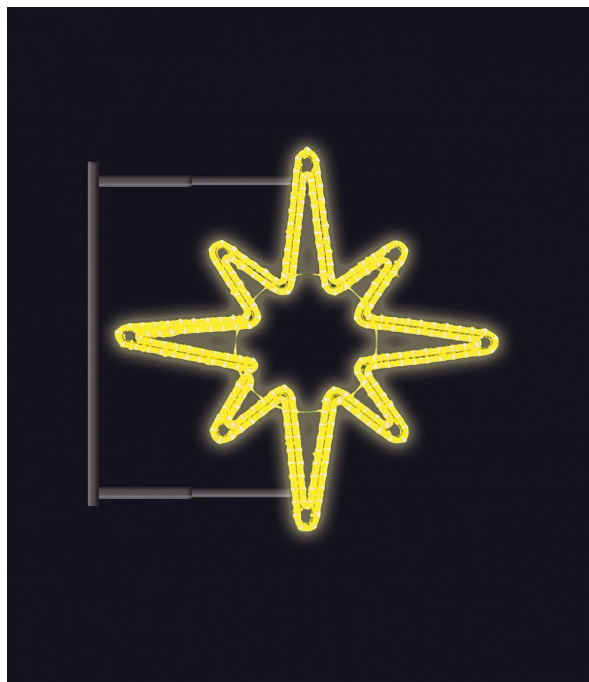

# HVĚZDICE s konzolí žlutá 80x80cm

» VÁNOČNÍ MOTIVY » PROFI - PRO STOŽÁRY VO » S BOČNÍM UCHYCENÍM

|                  |             |
|------------------|-------------|
| Kód produktu     | SM-999036B  |
| Mateřská položka | MP-X999037B |
| Záruka           | 5 let       |

Světelný motiv s bočním uchycením - součástí je konzole pro uchycení motivu na sloup veřejného osvětlení, která je pevně přivařena k motivu. Konzole je vyrobena z hliníkového jeklu a motiv se upevňuje na sloup za použití univerzálních úchytů, které jsou součástí motivu. Pro snazší a rychlejší instalaci lze využít také závěsných trnů (obj.č. SM-031743 a SM-031742). Elektropřívod je realizován pomocí elektroinstalační krabice pevně přichycené k hliníkovému rámu. Motivy jsou potaženy světelným kabelem s hustotou 36 LED / 1 m.