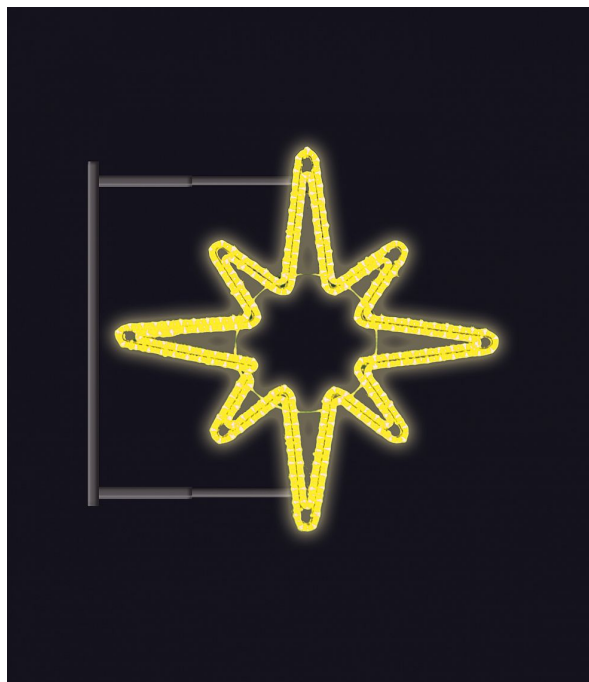

HVĚZDICE s konzolí žlutá 80x80cm

» VÁNOČNÍ MOTIVY » PROFI - PRO STOŽÁRY VO » S BOČNÍM UCHYCENÍM

Kód produktu	SM-999036B
Mateřská položka	MP-X999037B
Záruka	5 let

Světelný motiv s bočním uchycením - součástí je konzole pro uchycení motivu na sloup veřejného osvětlení, která je pevně přivařena k motivu. Konzole je vyrobena z hliníkového jeklu a motiv se upevňuje na sloup za použití univerzálních úchytů, které jsou součástí motivu. Pro snazší a rychlejší instalaci lze využít také závěsných trnů (obj.č. SM-031743 a SM-031742). Elektropřívod je realizován pomocí elektroinstalační krabice pevně přichycené k hliníkovému rámu. Motivy jsou potaženy světelným kabelem s hustotou 36 LED / 1 m.