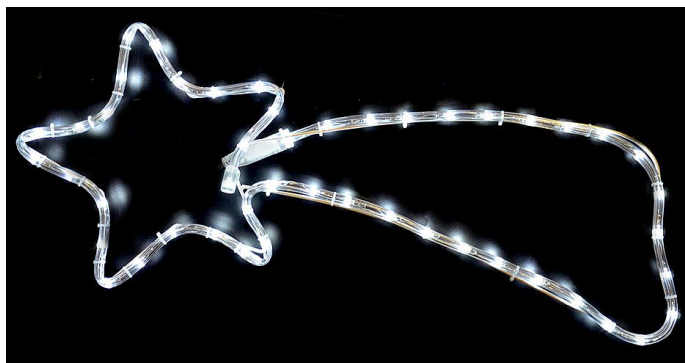

# KOMETA 48LED studená bílá 28x65cm IP44

» VÁNOCEMAT » SVĚTELNÉ MOTIVY

Kód produktu

VD-17518005

Záruka

2 roky

přívodní kabel 1,5m, 230V, IP44 venkovní použití

Dostupnost na hlavním skladě: