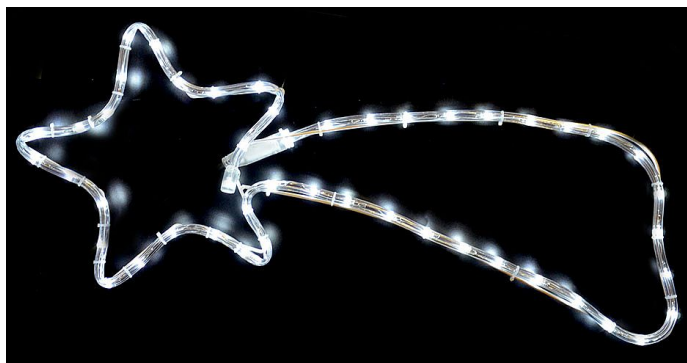

# KOMETA 48LED studená bílá 28x65cm IP44

» VÁNOCEMAT » SVĚTELNÉ MOTIVY

Kód produktu

VD-17518005

Záruka

2 roky

přívodní kabel 1,5m, 230V, IP44 venkovní použití

Dostupnost na hlavním skladě: