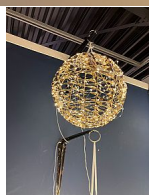

# KOULE plastová zlatá o 30cm s časovačem

» VÁNOCEMAT » VÁNOČNÍ DEKORACE » VÁNOČNÍ KOULE

Kód produktu	VD-AMZ112385
EAN	8721037207423
Záruka	2 roky

300 microLED teplá bílá  
zlatá kovová konstrukce  
materiál kroucený TWIST plast v barvě lesklá zlatá  
s časovačem 6h on/18h off  
5m přívodní kabel

háček k zavěšení  
adaptér do sítě na 230V  
IP44 venkovní použití

Dostupnost na hlavním skladě:

Skladem