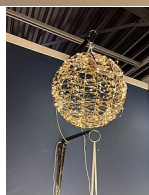

KOULE plastová zlatá o 30cm s časovačem

» VÁNOCEMAT » VÁNOČNÍ DEKORACE » VÁNOČNÍ KOULE

Kód produktu	VD-AMZ112385
EAN	8721037207423
Záruka	2 roky

300 microLED teplá bílá
zlatá kovová konstrukce
materiál kroucený TWIST plast v barvě lesklá zlatá
s časovačem 6h on/18h off
5m přívodní kabel

háček k zavěšení
adaptér do sítě na 230V
IP44 venkovní použití

Dostupnost na hlavním skladě: Skladem > 10 ks