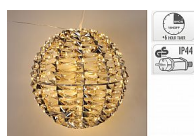

# KOULE plastová zlatá o 30cm s časovačem

» VÁNOCEMAT » VÁNOČNÍ DEKORACE » VÁNOČNÍ KOULE

Kód produktu	VD-AMZ112385
EAN	8721037207423
Záruka	2 roky

300 microLED teplá bílá  
zlatá kovová konstrukce  
materiál kroucený TWIST plast v barvě lesklá zlatá  
s časovačem 6h on/18h off  
5m přívodní kabel

háček k zavěšení  
adaptér do sítě na 230V  
IP44 venkovní použití

Dostupnost na hlavním skladě: Skladem > 10 ks