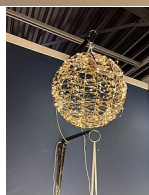

# KOULE plastová zlatá o 30cm s časovačem

» VÁNOCEMAT » VÁNOČNÍ DEKORACE » VÁNOČNÍ KOULE

Kód produktu	VD-AMZ112385
EAN	8721037207423
Záruka	2 roky

300 microLED teplá bílá  
zlatá kovová konstrukce  
materiál kroucený TWIST plast v barvě lesklá zlatá  
s časovačem 6h on/18h off  
5m přívodní kabel

háček k zavěšení  
adaptér do sítě na 230V  
IP44 venkovní použití

Dostupnost na hlavním skladě: Skladem > 10 ks