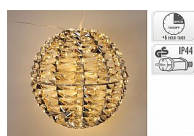

# KOULE plastová zlatá o 30cm s časovačem

» VÁNOCEMAT » VÁNOČNÍ DEKORACE » VÁNOČNÍ KOULE

Kód produktu	VD-AMZ112385
EAN	8721037207423
Záruka	2 roky

300 microLED teplá bílá  
zlatá kovová konstrukce  
materiál kroucený TWIST plast v barvě lesklá zlatá  
s časovačem 6h on/18h off  
5m přívodní kabel

háček k zavěšení  
adaptér do sítě na 230V  
IP44 venkovní použití

Dostupnost na hlavním skladě:

Skladem