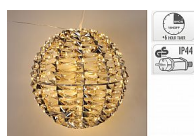

KOULE plastová zlatá o 30cm s časovačem

» VÁNOCEMAT » VÁNOČNÍ DEKORACE » VÁNOČNÍ KOULE

Kód produktu	VD-AMZ112385
EAN	8721037207423
Záruka	2 roky

300 microLED teplá bílá
zlatá kovová konstrukce
materiál kroucený TWIST plast v barvě lesklá zlatá
s časovačem 6h on/18h off
5m přívodní kabel

háček k zavěšení
adaptér do sítě na 230V
IP44 venkovní použití

Dostupnost na hlavním skladě: Skladem > 10 ks