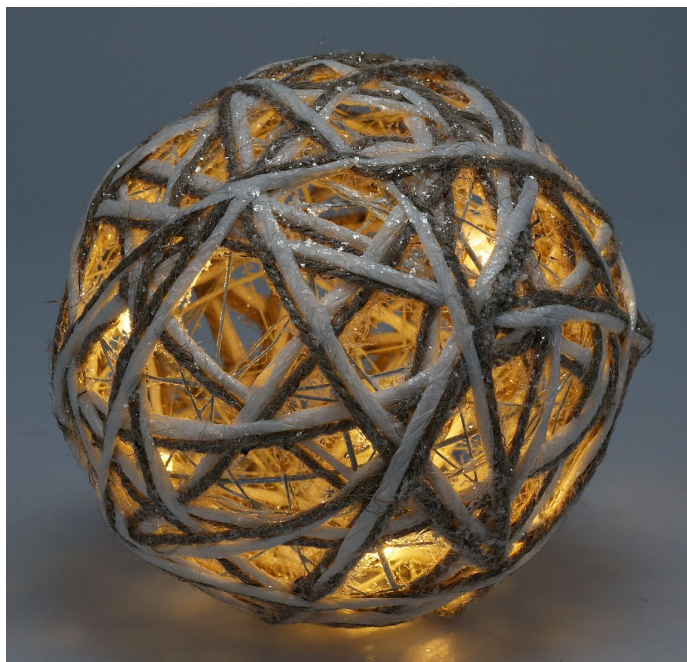

# KOULE SVÍTÍCÍ bílá tep.bílá ø 15cm

» VÁNOCEMAT » VÁNOČNÍ DEKORACE » VÁNOČNÍ KOULE

Kód produktu	VD-AMZ112030
EAN	8721037065702
Záruka	2 roky

10 LED teplá bílá  
bílá kovová konstrukce potažena přírodním materiálem se třpytkami  
s časovačem 6h on/18h off  
150cm přívodní kabel  
baterie 2xAA nejsou součástí  
pro vnitřní použití