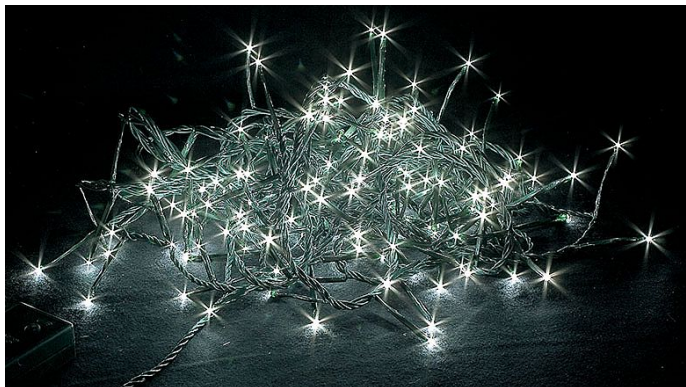

LED GIRL. EFEKT. 24V EXT 1000LED 50m s.bílá s čas.

» VÁNOCEMAT » SVĚTELNÉ ŘETĚZY » LED ŘETĚZY - VENKOVNÍ

Kód produktu SR-14320534

Záruka 2 roky

1000 LED, délka 50m + 4m přívodní kabel
časovač, transformátor 24V IP44 venkovní použití