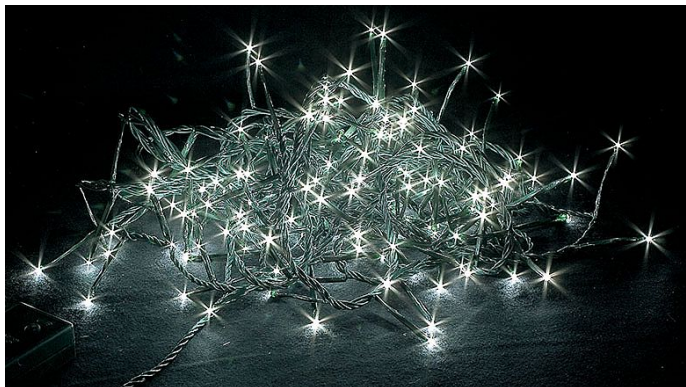

LED GIRL. EFEKT. 24V EXT 750LED 37m st.bílá s čas.

» VÁNOCEMAT » SVĚTELNÉ ŘETĚZY » LED ŘETĚZY - VENKOVNÍ

Kód produktu SR-14320528

Záruka 2 roky

750 LED, délka 37,5m + 4m přívodní kabel
časovač, transformátor 24V IP44 venkovní použití