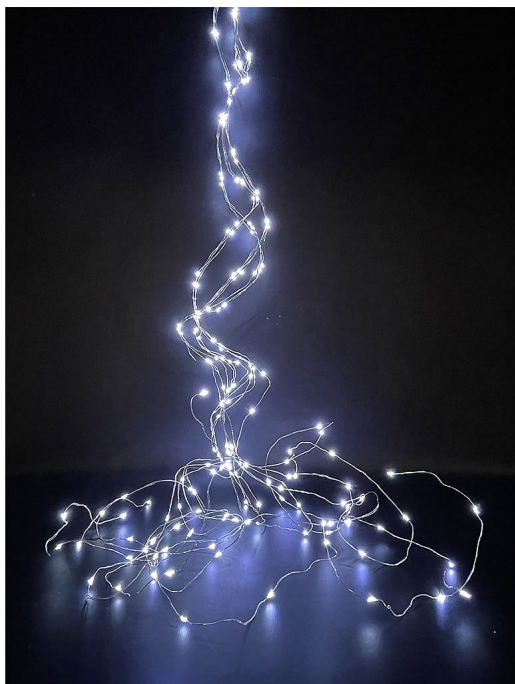

LED GIRL.VLASY 24V EXT 200LED 2m st.bílá

» VÁNOCEMAT » SVĚTELNÉ ŘETĚZY » LED ŘETĚZY - VENKOVNÍ

Kód produktu

SR-14513200

Záruka

2 roky

přívodní kabel 2m,10 pramenů, IP44 venkovní použití

Dostupnost na hlavním skladě: