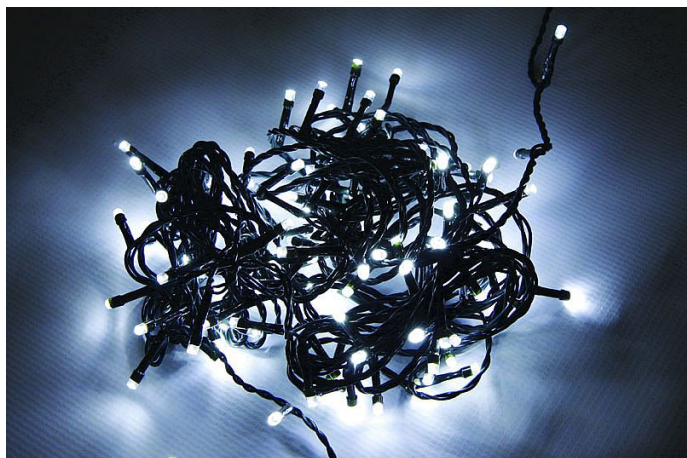

# LED GIRLANDA 24V EXT 80 LED/6m/ SB

» VÁNOCEMAT » SVĚTELNÉ ŘETĚZY » LED ŘETĚZY - VENKOVNÍ

Kód produktu	SR-AX8400010
EAN	8719202258943
Záruka	2 roky

80 LED bílá barva  
délka 6m + 3m přívodní kabel - zelený  
adaptér IP44