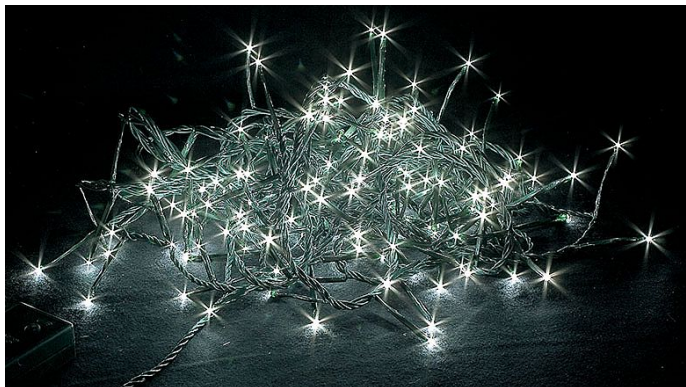

# LED GIRLANDA EFEKT. 24V EXT 1000LED 50m studená bílá s časovačem

» VÁNOCEMAT » SVĚTELNÉ ŘETĚZY » LED ŘETĚZY - VENKOVNÍ

Kód produktu

SR-14320534

Záruka

2 roky

1000 LED, délka 50m + 4m přívodní kabel  
časovač, transformátor 24V IP44 venkovní použití