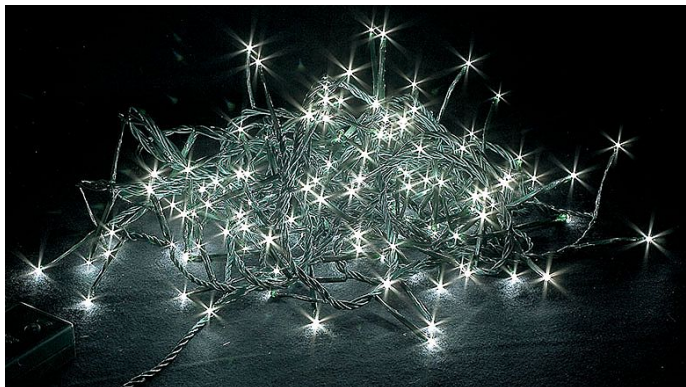

LED GIRLANDA EFEKT. 24V EXT 1000LED 50m studená bílá s časovačem

» VÁNOCEMAT » SVĚTELNÉ ŘETĚZY » LED ŘETĚZY - VENKOVNÍ

Kód produktu SR-14320534

Záruka 2 roky

1000 LED, délka 50m + 4m přívodní kabel
časovač, transformátor 24V IP44 venkovní použití