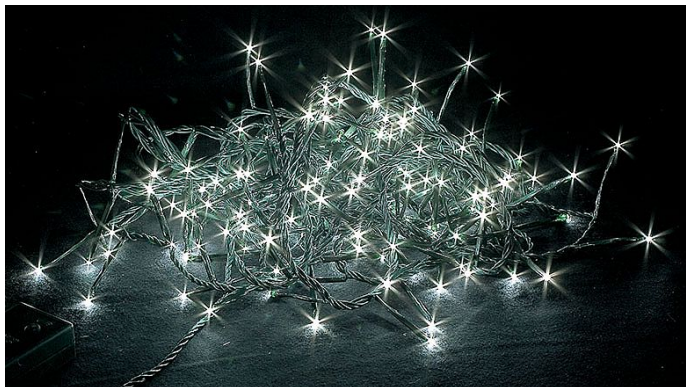

LED GIRLANDA EFEKT. 24V EXT 1000LED 50m studená bílá s časovačem

» VÁNOCEMAT » SVĚTELNÉ ŘETĚZY » LED ŘETĚZY - VENKOVNÍ

Kód produktu

SR-14320534

Záruka

2 roky

1000 LED, délka 50m + 4m přívodní kabel
časovač, transformátor 24V IP44 venkovní použití