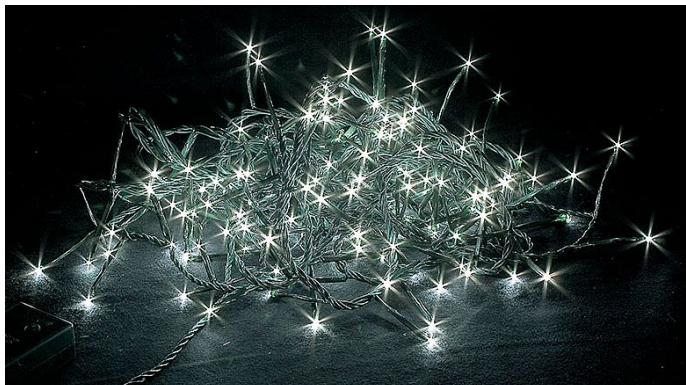

# LED GIRLANDA EFEKT. 24V EXT 180LED 9m studená bílá s časovačem

» VÁNOCEMAT » SVĚTELNÉ ŘETĚZY » LED ŘETĚZY - VENKOVNÍ

Kód produktu SR-14320510

Záruka 2 roky

180 LED, délka 9m + 4m přívodní kabel  
časovač, transformátor 24V IP44 venkovní použití