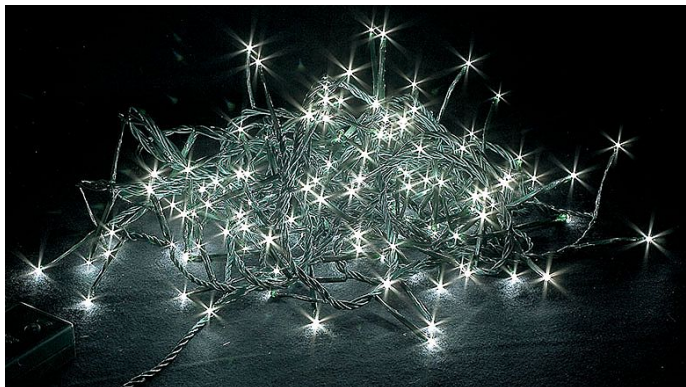

LED GIRLANDA EFEKT. 24V EXT 180LED 9m studená bílá s časovačem

» VÁNOCEMAT » SVĚTELNÉ ŘETĚZY » LED ŘETĚZY - VENKOVNÍ

Kód produktu SR-14320510

Záruka 2 roky

180 LED, délka 9m + 4m přívodní kabel
časovač, transformátor 24V IP44 venkovní použití