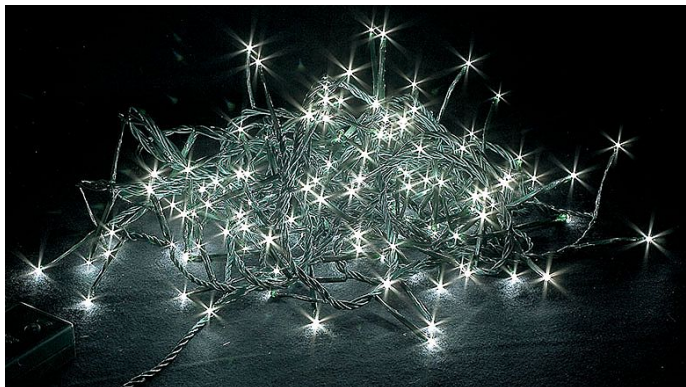

# LED GIRLANDA EFEKT. 24V EXT 300LED 15m studená bílá s časovačem

» VÁNOCEMAT » SVĚTELNÉ ŘETĚZY » LED ŘETĚZY - VENKOVNÍ

Kód produktu SR-14320516

Záruka 2 roky

300 LED, délka 15m + 4m přívodní kabel  
časovač, transformátor 24V IP44 venkovní použití