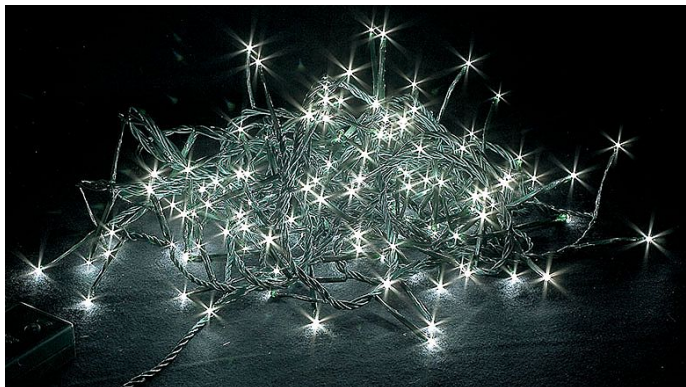

LED GIRLANDA EFEKT. 24V EXT 300LED 15m studená bílá s časovačem

» VÁNOCEMAT » SVĚTELNÉ ŘETĚZY » LED ŘETĚZY - VENKOVNÍ

Kód produktu SR-14320516

Záruka 2 roky

300 LED, délka 15m + 4m přívodní kabel
časovač, transformátor 24V IP44 venkovní použití