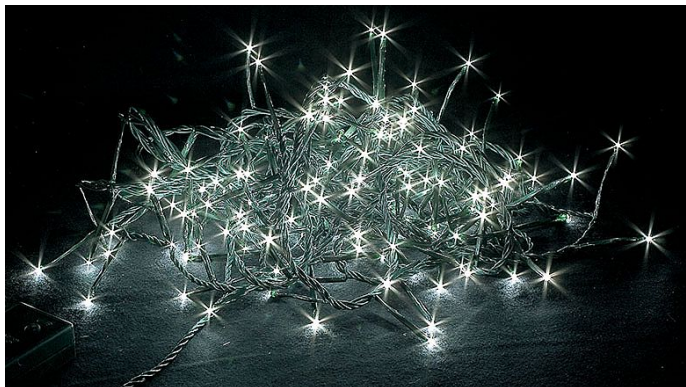

LED GIRLANDA EFEKT. 24V EXT 500LED 25m studená bílá s časovačem

» VÁNOCEMAT » SVĚTELNÉ ŘETĚZY » LED ŘETĚZY - VENKOVNÍ

Kód produktu SR-14320522

Záruka 2 roky

500 LED, délka 25m + 4m přívodní kabel
časovač, transformátor 24V IP44 venkovní použití