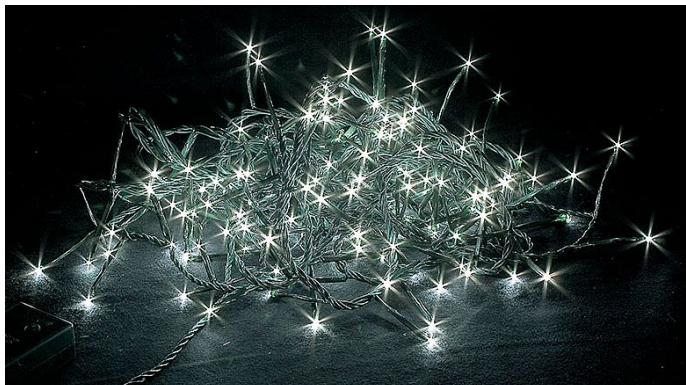

LED GIRLANDA EFEKT. 24V EXT 500LED 25m studená bílá s časovačem

» VÁNOCEMAT » SVĚTELNÉ ŘETĚZY » LED ŘETĚZY - VENKOVNÍ

Kód produktu SR-14320522

Záruka 2 roky

500 LED, délka 25m + 4m přívodní kabel
časovač, transformátor 24V IP44 venkovní použití