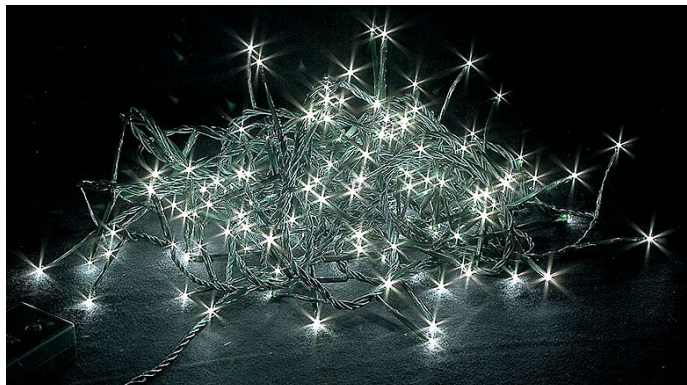

LED GIRLANDA EFEKT. 24V EXT 500LED 25m studená bílá s časovačem

» VÁNOCEMAT » SVĚTELNÉ ŘETĚZY » LED ŘETĚZY - VENKOVNÍ

Kód produktu SR-14320522

Záruka 2 roky

500 LED, délka 25m + 4m přívodní kabel
časovač, transformátor 24V IP44 venkovní použití