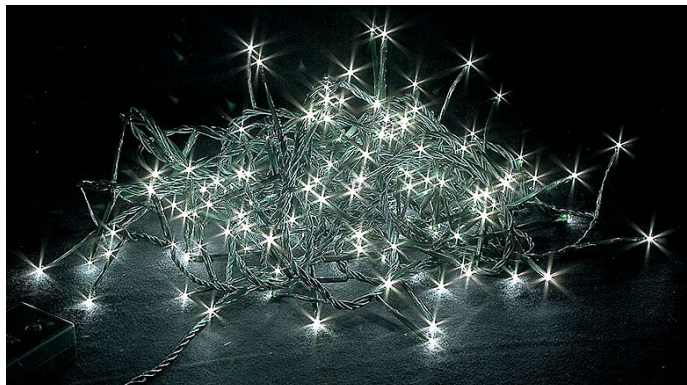

# LED GIRLANDA EFEKT. 24V EXT 500LED 25m studená bílá s časovačem

» VÁNOCEMAT » SVĚTELNÉ ŘETĚZY » LED ŘETĚZY - VENKOVNÍ

Kód produktu SR-14320522

Záruka 2 roky

500 LED, délka 25m + 4m přívodní kabel  
časovač, transformátor 24V IP44 venkovní použití