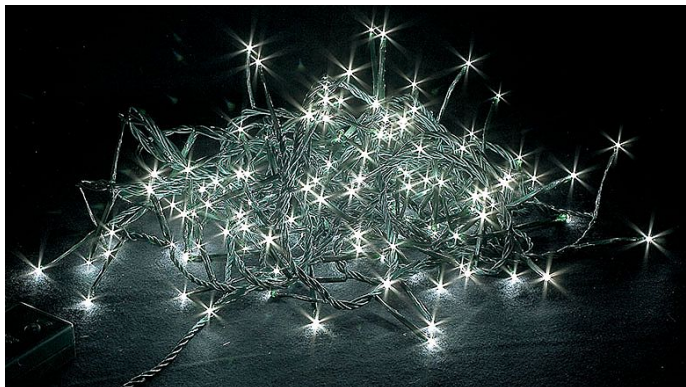

LED GIRLANDA EFEKT. 24V EXT 750LED 37m studená bílá s časovačem

» VÁNOCEMAT » SVĚTELNÉ ŘETĚZY » LED ŘETĚZY - VENKOVNÍ

Kód produktu SR-14320528

Záruka 2 roky

750 LED, délka 37,5m + 4m přívodní kabel
časovač, transformátor 24V IP44 venkovní použití