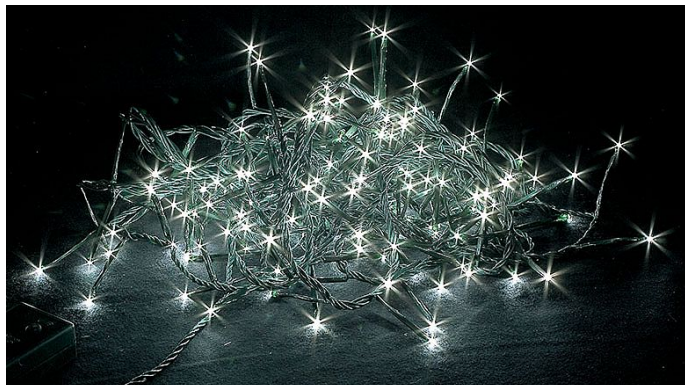

LED GIRLANDA EFEKT. 24V EXT 750LED 37m studená bílá s časovačem

» VÁNOCEMAT » SVĚTELNÉ ŘETĚZY » LED ŘETĚZY - VENKOVNÍ

Kód produktu SR-14320528

Záruka 2 roky

750 LED, délka 37,5m + 4m přívodní kabel
časovač, transformátor 24V IP44 venkovní použití