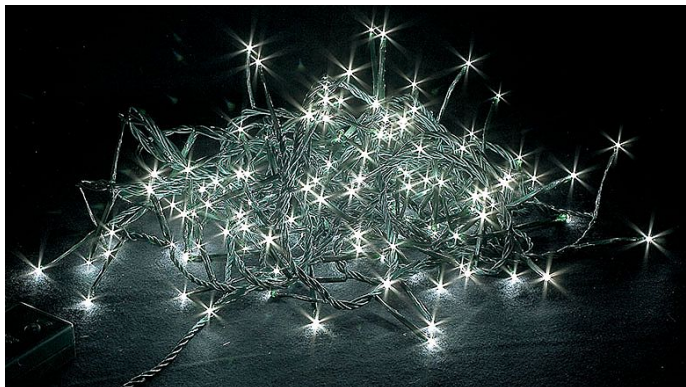

# LED GIRLANDA EFEKT. 24V EXT 750LED 37m studená bílá s časovačem

» VÁNOCEMAT » SVĚTELNÉ ŘETĚZY » LED ŘETĚZY - VENKOVNÍ

Kód produktu

SR-14320528

Záruka

2 roky

750 LED, délka 37,5m + 4m přívodní kabel  
časovač, transformátor 24V IP44 venkovní použití