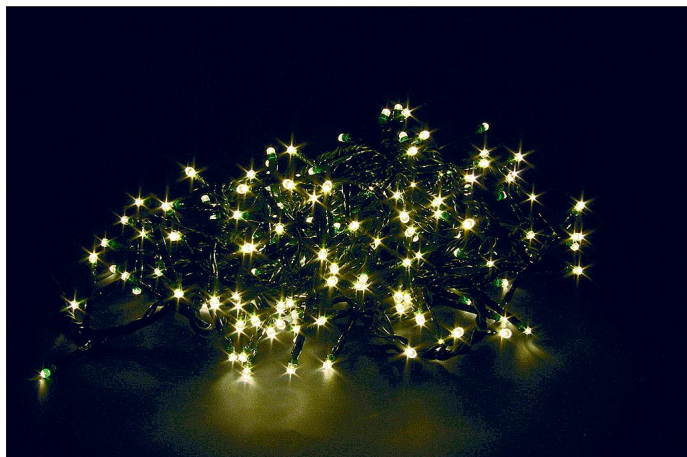

LED GIRLANDA EXT 100 LED teplá bílá 10m na baterie

» VÁNOCEMAT » SVĚTELNÉ ŘETĚZY » NA BATERIE - VENKOVNÍ

Kód produktu

SR-14611106

Záruka

2 roky

délka 10m + 1m přívodní kabel, časovač
ovladač na 8 programů, baterie 3AA nejsou součástí,
IP44 venkovní použití