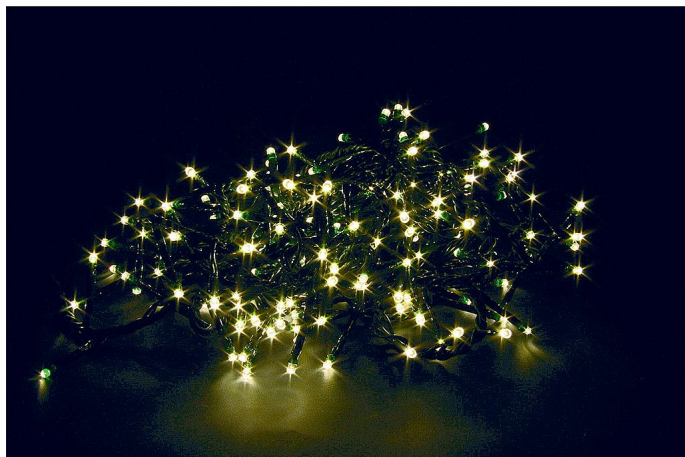

LED GIRLANDA EXT 100 LED teplá bílá 10m na baterie

» VÁNOCEMAT » SVĚTELNÉ ŘETĚZY » NA BATERIE - VENKOVNÍ

Kód produktu

SR-14611106

Záruka

2 roky

délka 10m + 1m přívodní kabel, časovač
ovladač na 8 programů, baterie 3AA nejsou součástí,
IP44 venkovní použití