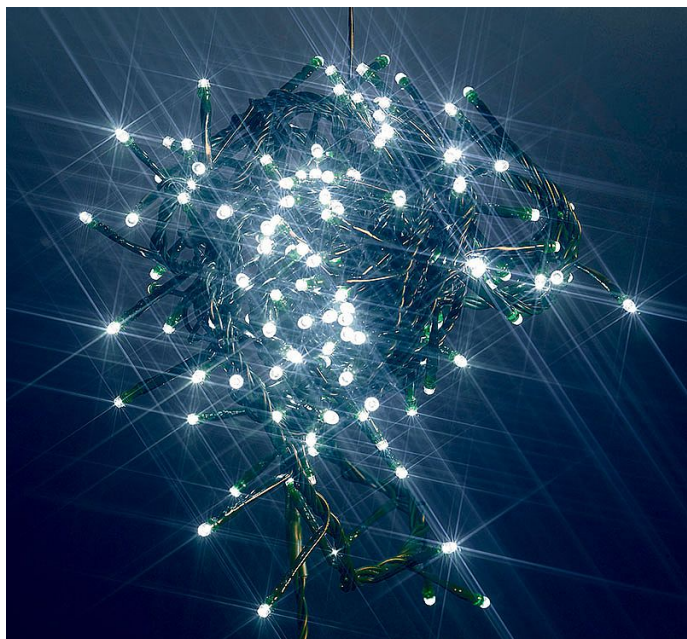

# LED GIRLANDA EXT 60 LED st.bílá 6m na baterie

» VÁNOCEMAT » SVĚTELNÉ ŘETĚZY » NA BATERIE - VENKOVNÍ

Kód produktu

SR-14611101

Záruka

2 roky

délka 6m + 1m přívodní kabel, časovač  
ovladač na 8 programů, baterie 3AA nejsou součástí,  
IP44 venkovní použití