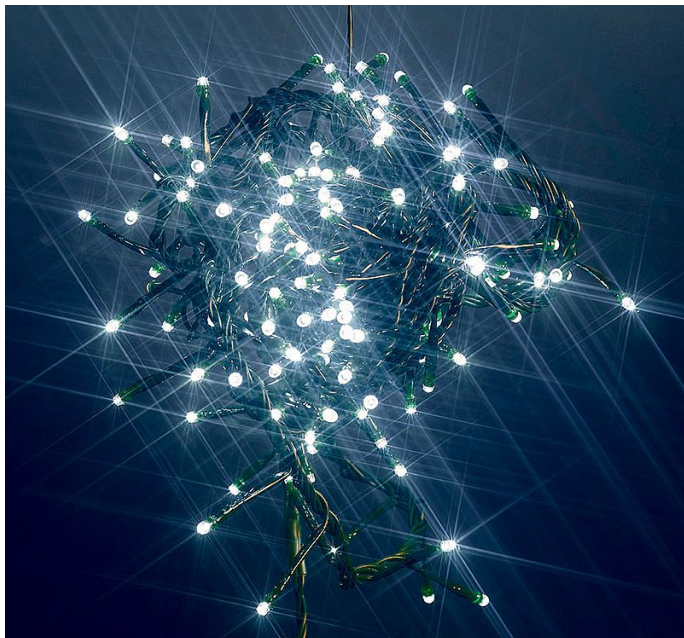

LED GIRLANDA EXT 60 LED studená bílá 6m na baterie

» VÁNOCEMAT » SVĚTELNÉ ŘETĚZY » NA BATERIE - VENKOVNÍ

Kód produktu

SR-14611101

Záruka

2 roky

délka 6m + 1m přívodní kabel, časovač
ovladač na 8 programů, baterie 3AA nejsou součástí,
IP44 venkovní použití