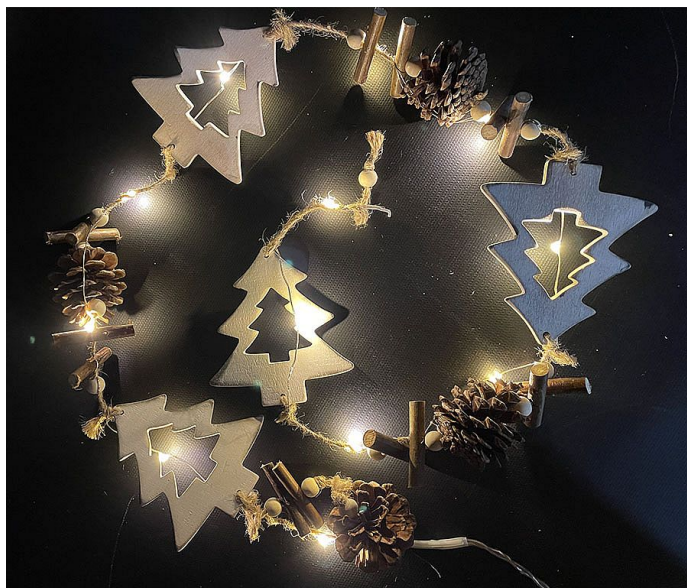

LED GIRLANDA stromky-šišky na bat.

» VÁNOCEMAT » SVĚTELNÉ ŘETĚZY » NA BATERIE - VNITŘNÍ

Kód produktu

SR-14215456

Záruka

2 roky

LED girlanda 12LED, baterie 3x AA nejsou součástí balení

Dostupnost na hlavním skladě: