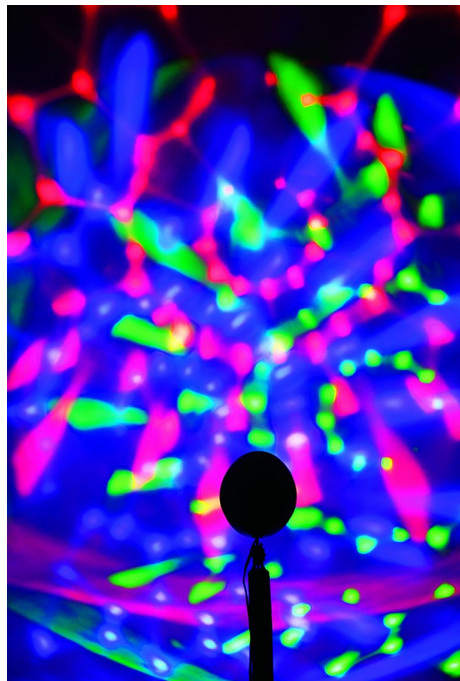

LED PROJEKTOR KALEIDOSKOP EXT + napájecí zdroj

» VÁNOCEMAT » VÁNOČNÍ DEKORACE » LED PROJEKTORY

Kód produktu	VD-XX8321530
EAN	8719202375640
Záruka	2 roky

LED projektor, barvy: červená, zelená a modrá, vzdálenost od promítané plochy max. 5m a ideální plocha pro projekci je 2 x 2 m, IP44 - venkovní adaptér 230V/12V a 2m přívodní kabel, rozměr proj. hlavy: 12 x 9 x 9 cm + zapichovací kolík, bez možnosti časování a změny barev.