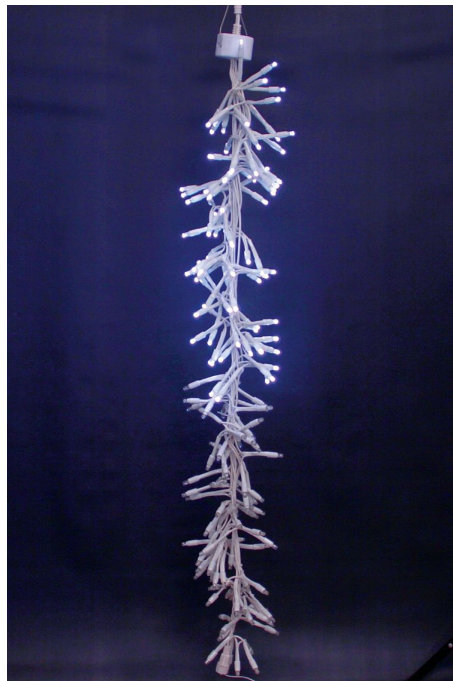

LED RAMPOUCH SOFT SNOW FALL, st. bílá, 120cm/168LED

» DEKORACE NA STROM

Kód produktu

SR-060120

Záruka

5 let

LED rampouchy délka 120cm

studená bílá 168 LED