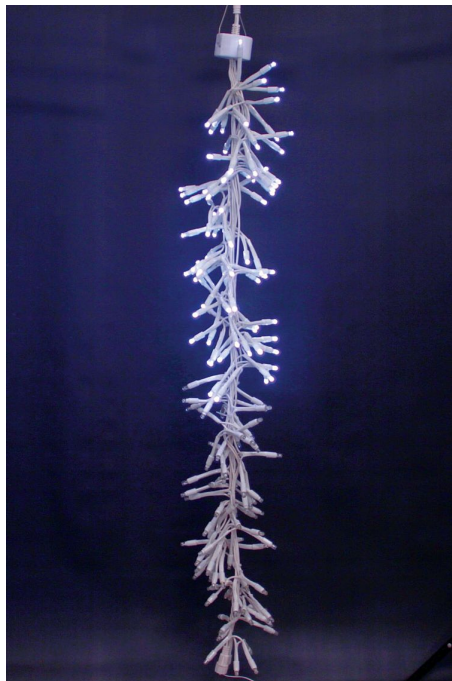

LED RAMPOUCH SOFT SNOW FALL, studená bílá, 120cm/168LED

» DEKORACE NA STROM

Kód produktu	SR-060120
Záruka	5 let

LED rampouchy délka 120cm
studená bílá 168 LED
230/6W

balení neobsahuje napájecí kabel, je nutné ho zakoupit
samostatně (SR-051089,SR-036119)