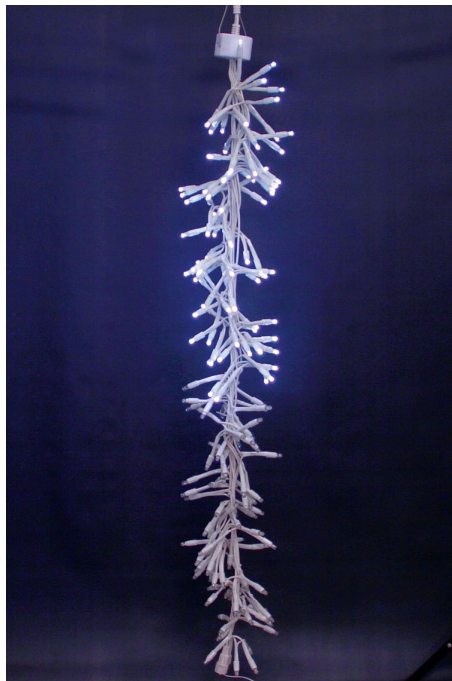

# LED RAMPOUCH SOFT SNOW FALL, studená bílá, 120cm/168LED

» DEKORACE NA STROM

Kód produktu SR-060120

Záruka 5 let

LED rampouchy délka 120cm

studená bílá 168 LED

230/6W

balení neobsahuje napájecí kabel, je nutné ho zakoupit samostatně (SR-051089,SR-036119)