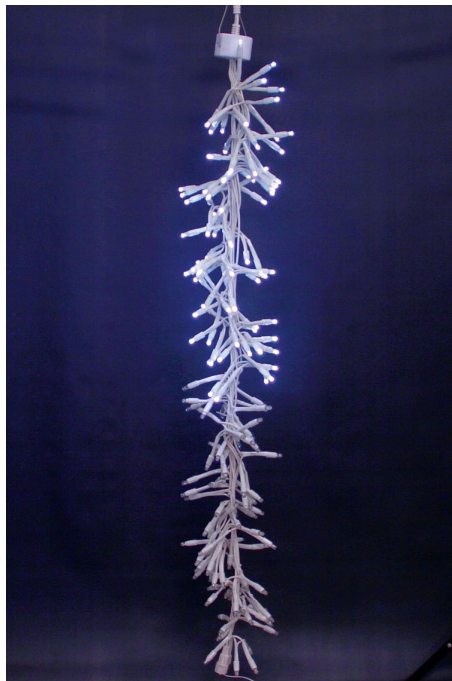

LED RAMPOUCH SOFT SNOW FALL, studená bílá, 120cm/168LED

» DEKORACE NA STROM

Kód produktu SR-060120

Záruka 5 let

LED rampouchy délka 120cm
studená bílá 168 LED
230/6W

balení neobsahuje napájecí kabel, je nutné ho zakoupit
samostatně (SR-051089,SR-036119)