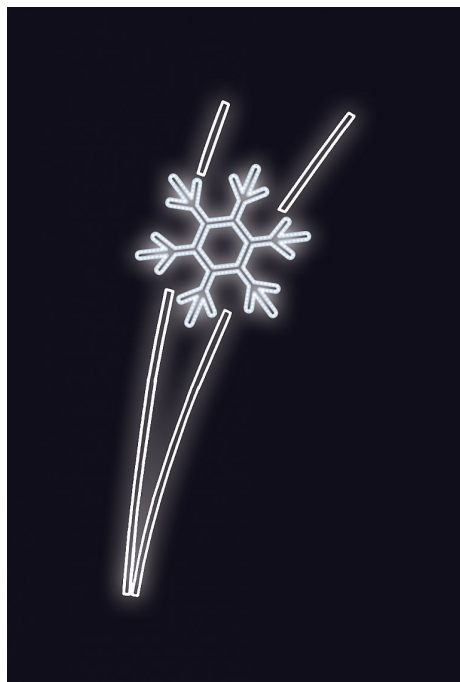

LETÍCÍ VLOČKA 100x210cm

» VÁNOČNÍ MOTIVY » PROFI - PRO STOŽÁRY VO » S BOČNÍM UCHYCENÍM

Kód produktu

MP-X935106

Záruka

5 let

Světelný motiv profesionální série - součástí motivu je držák pro uchycení na sloup veřejného osvětlení, který je pevně přivařen k motivu. Držák je vyroben z hliníkového jeklu a motiv se upevňuje na sloup za použití univerzálních úchytů, které jsou součástí motivu. Pro snazší a rychlejší instalaci lze využít také závěsných trnů (obj.č. SM-031743 a SM-031742). Elektropřívod je realizován pomocí elektroinstalační krabice pevně přichycené k hliníkovému rámu. Motiv je potažen světelným kabelem s hustotou 36 LED / 1 m.