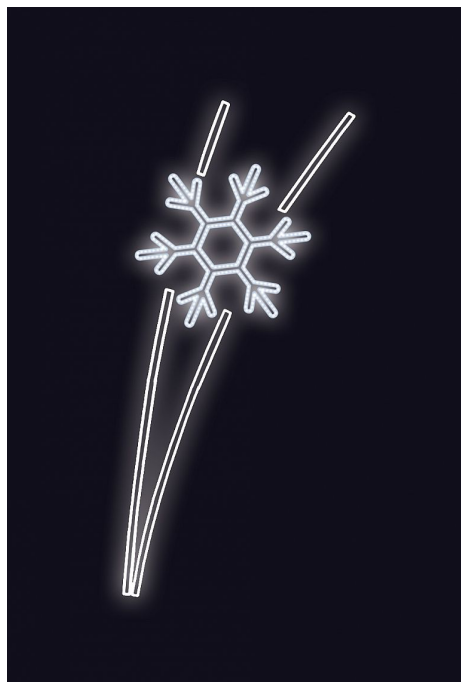

LETÍCÍ VLOČKA 100x210cm

» VÁNOČNÍ MOTIVY » PROFI - PRO STOŽÁRY VO » S BOČNÍM UCHYCENÍM

Kód produktu

MP-X935106

Záruka

5 let

Světelný motiv profesionální série - součástí motivu je držák pro uchycení na sloup veřejného osvětlení, který je pevně přivařen k motivu. Držák je vyroben z hliníkového jeklu a motiv se upevňuje na sloup za použití univerzálních úchytů, které jsou součástí motivu. Pro snazší a rychlejší instalaci lze využít také závěsných trnů (obj.č. SM-031743 a SM-031742). Elektropřívod je realizován pomocí elektroinstalační krabice pevně přichycené k hliníkovému rámu. Motiv je potažen světelným kabelem s hustotou 36 LED / 1 m.