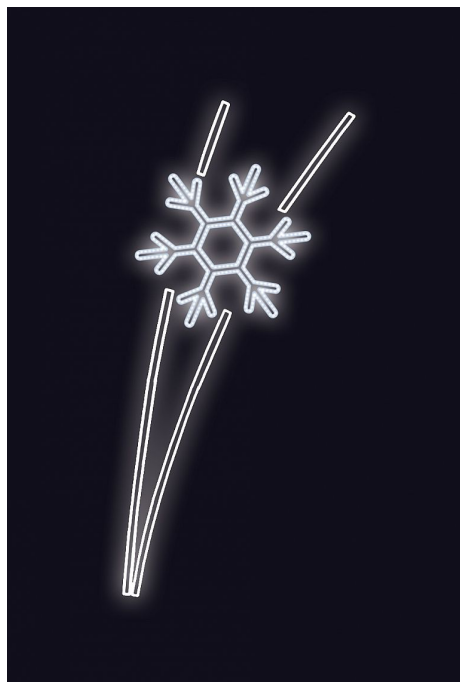

LETÍCÍ VLOČKA studená bílá 100x210cm

» VÁNOČNÍ MOTIVY » PROFI - PRO STOŽÁRY VO » S BOČNÍM UCHYCENÍM

Kód produktu	SM-935106
Mateřská položka	MP-X935106
Záruka	5 let

Světelný motiv profesionální série - součástí motivu je držák pro uchycení na sloup veřejného osvětlení, který je pevně přivařen k motivu. Držák je vyroben z hliníkového jeklu a motiv se upevňuje na sloup za použití univerzálních úchytů, které jsou součástí motivu. Pro snazší a rychlejší instalaci lze využít také závěsných trnů (obj.č. SM-031743 a SM-031742). Elektropřívod je realizován pomocí elektroinstalační krabice pevně přichycené k hliníkovému rámu. Motiv je potažen světelným kabelem s hustotou 36 LED / 1 m.