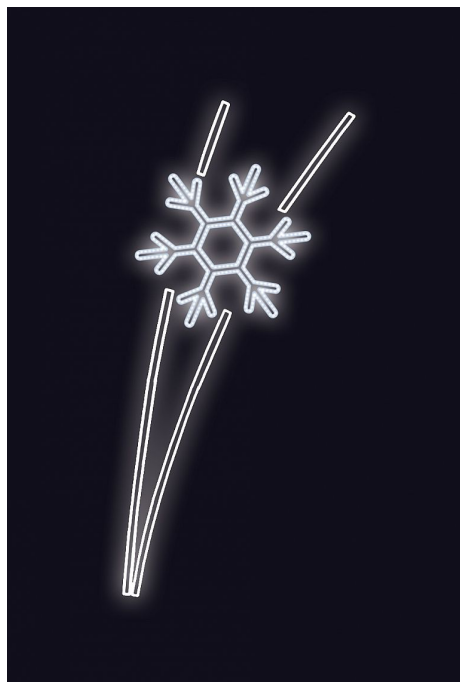

# LETÍCÍ VLOČKA studená bílá 100x210cm

» VÁNOČNÍ MOTIVY » PROFI - PRO STOŽÁRY VO » S BOČNÍM UCHYCENÍM

Kód produktu	SM-935106
Mateřská položka	MP-X935106
Záruka	5 let

Světelný motiv profesionální série - součástí motivu je držák pro uchycení na sloup veřejného osvětlení, který je pevně přivařen k motivu. Držák je vyroben z hliníkového jeklu a motiv se upevňuje na sloup za použití univerzálních úchytů, které jsou součástí motivu. Pro snazší a rychlejší instalaci lze využít také závěsných trnů (obj.č. SM-031743 a SM-031742). Elektropřívod je realizován pomocí elektroinstalační krabice pevně přichycené k hliníkovému rámu. Motiv je potažen světelným kabelem s hustotou 36 LED / 1 m.