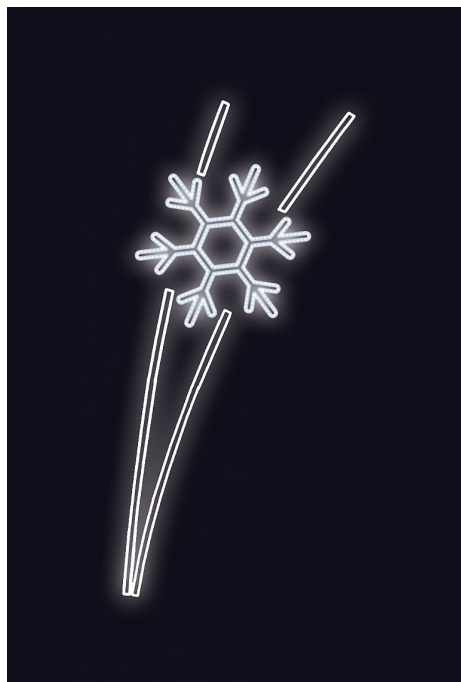

# LETÍCÍ VLOČKA studená bílá 100x210cm

» VÁNOČNÍ MOTIVY » PROFI - PRO STOŽÁRY VO » S BOČNÍM UCHYCENÍM

Kód produktu	SM-935106
Mateřská položka	MP-X935106
Záruka	5 let

Světelný motiv profesionální série - součástí motivu je držák pro uchycení na sloup veřejného osvětlení, který je pevně přivařen k motivu. Držák je vyroben z hliníkového jeklu a motiv se upevňuje na sloup za použití univerzálních úchytů, které jsou součástí motivu. Pro snazší a rychlejší instalaci lze využít také závěsných trnů (obj.č. SM-031743 a SM-031742). Elektropřívod je realizován pomocí elektroinstalační krabice pevně přichycené k hliníkovému rámu. Motiv je potažen světelným kabelem s hustotou 36 LED / 1 m.