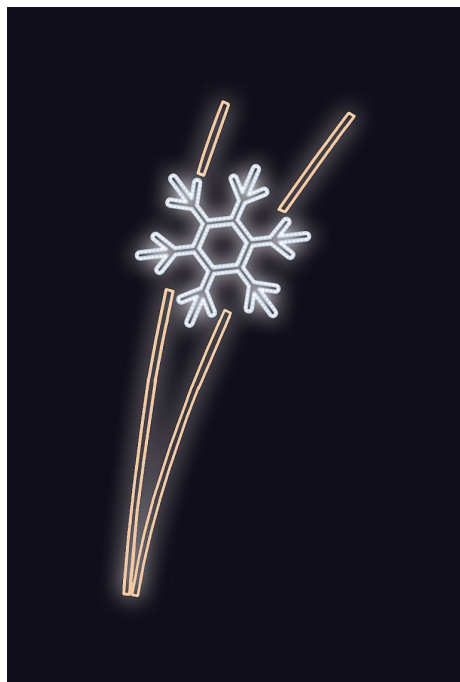

# LETÍCÍ VLOČKA TB+SB 100x210cm

» VÁNOČNÍ MOTIVY » PROFI - PRO STOŽÁRY VO » S BOČNÍM UCHYCENÍM

Kód produktu	SM-935107
Mateřská položka	MP-X935106
Záruka	5 let

Světelný motiv profesionální série - součástí motivu je držák pro uchycení na sloup veřejného osvětlení, který je pevně přivařen k motivu. Držák je vyroben z hliníkového jeklu a motiv se upevňuje na sloup za použití univerzálních úchytů, které jsou součástí motivu. Pro snazší a rychlejší instalaci lze využít také závěsných trnů (obj.č. SM-031743 a SM-031742). Elektropřívod je realizován pomocí elektroinstalační krabice pevně přichycené k hliníkovému rámu. Motiv je potažen světelným kabelem s hustotou 36 LED / 1 m.