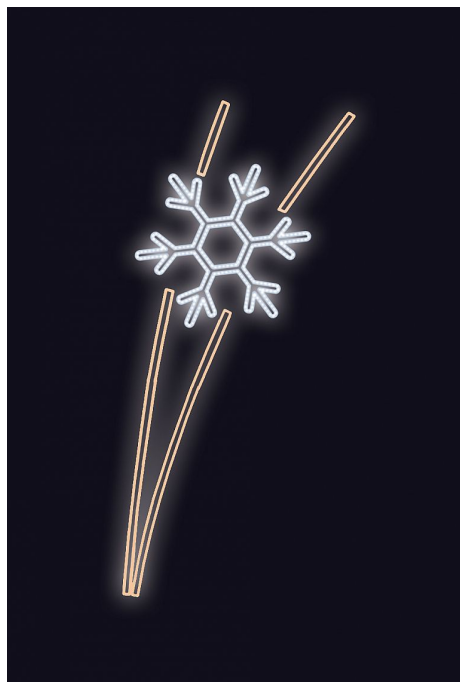

LETÍCÍ VLOČKA TB+SB 100x210cm

» VÁNOČNÍ MOTIVY » PROFI - PRO STOŽÁRY VO » S BOČNÍM UCHYCENÍM

Kód produktu	SM-935107
Mateřská položka	MP-X935106
Záruka	5 let

Světelný motiv profesionální série - součástí motivu je držák pro uchycení na sloup veřejného osvětlení, který je pevně přivařen k motivu. Držák je vyroben z hliníkového jeklu a motiv se upevňuje na sloup za použití univerzálních úchytů, které jsou součástí motivu. Pro snazší a rychlejší instalaci lze využít také závěsných trnů (obj.č. SM-031743 a SM-031742). Elektropřívod je realizován pomocí elektroinstalační krabice pevně přichycené k hliníkovému rámu. Motiv je potažen světelným kabelem s hustotou 36 LED / 1 m.