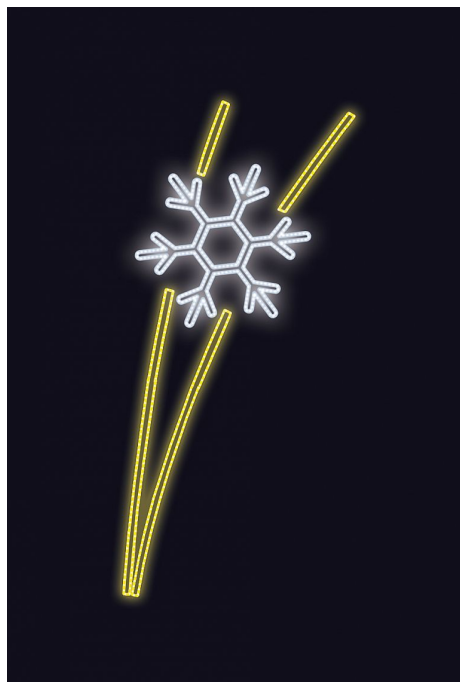

# LETÍCÍ VLOČKA žlutá+SB 100x210cm

» VÁNOČNÍ MOTIVY » PROFI - PRO STOŽÁRY VO » S BOČNÍM UCHYCENÍM

Kód produktu	SM-935108
Mateřská položka	MP-X935106
Záruka	5 let

Světelný motiv profesionální série - součástí motivu je držák pro uchycení na sloup veřejného osvětlení, který je pevně přivařen k motivu. Držák je vyroben z hliníkového jeklu a motiv se upevňuje na sloup za použití univerzálních úchytů, které jsou součástí motivu. Pro snazší a rychlejší instalaci lze využít také závěsných trnů (obj.č. SM-031743 a SM-031742). Elektropřívod je realizován pomocí elektroinstalační krabice pevně přichycené k hliníkovému rámu. Motiv je potažen světelným kabelem s hustotou 36 LED / 1 m.