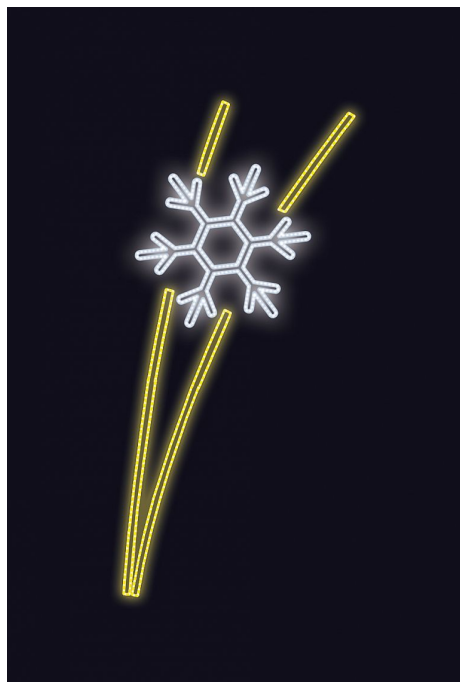

LETÍCÍ VLOČKA žlutá+SB 100x210cm

» VÁNOČNÍ MOTIVY » PROFI - PRO STOŽÁRY VO » S BOČNÍM UCHYCENÍM

Kód produktu	SM-935108
Mateřská položka	MP-X935106
Záruka	5 let

Světelný motiv profesionální série - součástí motivu je držák pro uchycení na sloup veřejného osvětlení, který je pevně přivařen k motivu. Držák je vyroben z hliníkového jeklu a motiv se upevňuje na sloup za použití univerzálních úchytů, které jsou součástí motivu. Pro snazší a rychlejší instalaci lze využít také závěsných trnů (obj.č. SM-031743 a SM-031742). Elektropřívod je realizován pomocí elektroinstalační krabice pevně přichycené k hliníkovému rámu. Motiv je potažen světelným kabelem s hustotou 36 LED / 1 m.