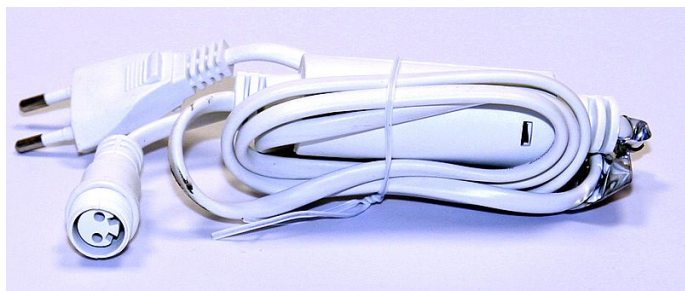

NAPÁJECÍ KABEL INT 230V s AC/DC - 1,5m bílý

» SVĚTELNÉ GIRLANDY » PŘÍSLUŠENSTVÍ » PROFI 230V

Kód produktu SR-050189

EAN 6937939220633

Záruka 5 let

Interiérový napájecí kabel s AC/DC převodníkem 230V/576W pro interiérové LED girlandy 230V. Maximální příkon 576W. Na jedné straně je opatřen vidlicí, na druhé straně šroubovacím konektorem, barva bílá, délka 1,5m.