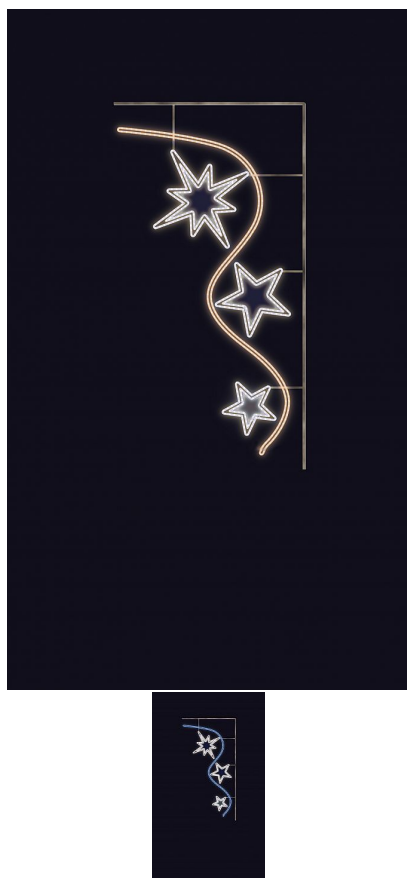

OBLOUK HVĚZD 85x175cm

» VÁNOČNÍ MOTIVY » PROFI - PRO STOŽÁRY VO » S BOČNÍM UCHYCENÍM

Kód produktu

MP-X935165

Záruka

5 let

Světelný motiv profesionální série - součástí motivu je držák pro uchycení na sloup veřejného osvětlení, který je pevně přivařen k motivu. Držák je vyroben z hliníkového jeklu a motiv se upevňuje na sloup za použití univerzálních úchytů, které jsou součástí motivu. Pro snazší a rychlejší instalaci lze využít také závěsných trnů (obj.č. SM-031743 a SM-031742). Elektropřívod je realizován pomocí elektroinstalační krabice pevně přichycené k hliníkovému rámu. Motiv je potažen světelným kabelem s hustotou 36 LED / 1 m.