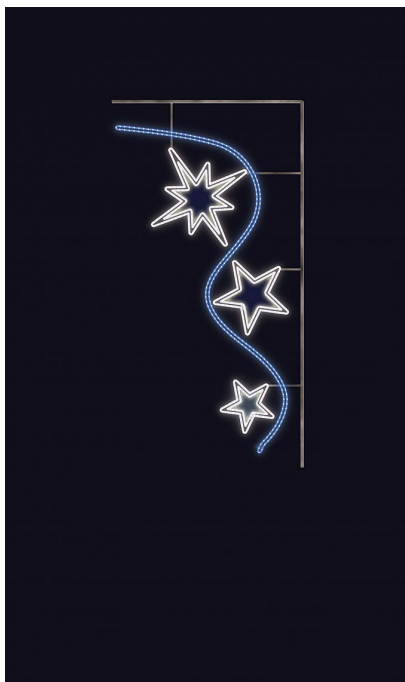

OBLOUK HVĚZD modrá+SB 85x175cm

» VÁNOČNÍ MOTIVY » PROFI - PRO STOŽÁRY VO » S BOČNÍM UCHYCENÍM

| | |
|------------------|------------|
| Kód produktu | SM-935111 |
| Mateřská položka | MP-X935165 |
| Záruka | 5 let |

Světelný motiv profesionální série - součástí motivu je držák pro uchycení na sloup veřejného osvětlení, který je pevně přivařen k motivu. Držák je vyroben z hliníkového jeklu a motiv se upevňuje na sloup za použití univerzálních úchytů, které jsou součástí motivu. Pro snazší a rychlejší instalaci lze využít také závěsných trnů (obj.č. SM-031743 a SM-031742). Elektropřívod je realizován pomocí elektroinstalační krabice pevně přichycené k hliníkovému rámu. Motiv je potažen světelným kabelem s hustotou 36 LED / 1 m.