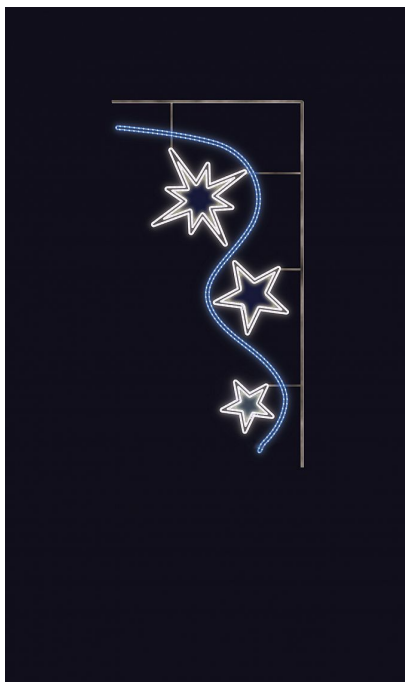

# OBLOUK HVĚZD modrá+SB 85x175cm

» VÁNOČNÍ MOTIVY » PROFI - PRO STOŽÁRY VO » S BOČNÍM UCHYCENÍM

Kód produktu	SM-935111
Mateřská položka	MP-X935165
Záruka	5 let

Světelný motiv profesionální série - součástí motivu je držák pro uchycení na sloup veřejného osvětlení, který je pevně přivařen k motivu. Držák je vyroben z hliníkového jeklu a motiv se upevňuje na sloup za použití univerzálních úchytů, které jsou součástí motivu. Pro snazší a rychlejší instalaci lze využít také závěsných trnů (obj.č. SM-031743 a SM-031742). Elektropřívod je realizován pomocí elektroinstalační krabice pevně přichycené k hliníkovému rámu. Motiv je potažen světelným kabelem s hustotou 36 LED / 1 m.