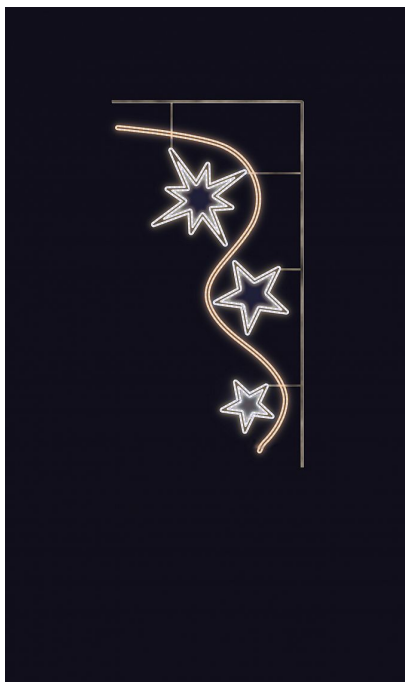

OBLOUK HVĚZD TB+SB 85x175cm

» VÁNOČNÍ MOTIVY » PROFI - PRO STOŽÁRY VO » S BOČNÍM UCHYCENÍM

Kód produktu	SM-935165
Mateřská položka	MP-X935165
Záruka	5 let

Světelný motiv profesionální série - součástí motivu je držák pro uchycení na sloup veřejného osvětlení, který je pevně přivařen k motivu. Držák je vyroben z hliníkového jeklu a motiv se upevňuje na sloup za použití univerzálních úchytů, které jsou součástí motivu. Pro snazší a rychlejší instalaci lze využít také závěsných trnů (obj.č. SM-031743 a SM-031742). Elektropřívod je realizován pomocí elektroinstalační krabice pevně přichycené k hliníkovému rámu. Motiv je potažen světelným kabelem s hustotou 36 LED / 1 m.