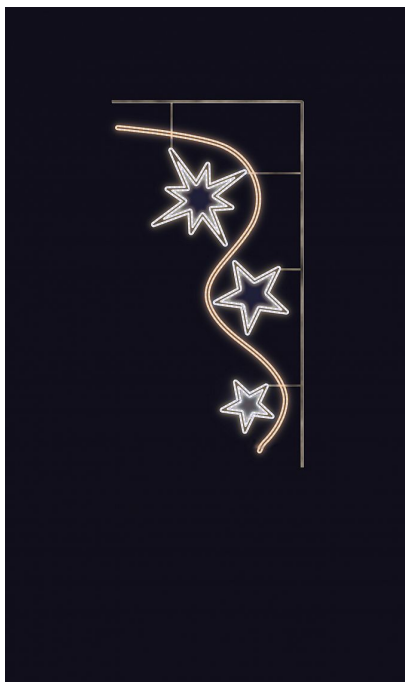

OBLOUK HVĚZD TB+SB 85x175cm

» VÁNOČNÍ MOTIVY » PROFI - PRO STOŽÁRY VO » S BOČNÍM UCHYCENÍM

| | |
|------------------|------------|
| Kód produktu | SM-935165 |
| Mateřská položka | MP-X935165 |
| Záruka | 5 let |

Světelný motiv profesionální série - součástí motivu je držák pro uchycení na sloup veřejného osvětlení, který je pevně přivařen k motivu. Držák je vyroben z hliníkového jeklu a motiv se upevňuje na sloup za použití univerzálních úchytů, které jsou součástí motivu. Pro snazší a rychlejší instalaci lze využít také závěsných trnů (obj.č. SM-031743 a SM-031742). Elektropřívod je realizován pomocí elektroinstalační krabice pevně přichycené k hliníkovému rámu. Motiv je potažen světelným kabelem s hustotou 36 LED / 1 m.