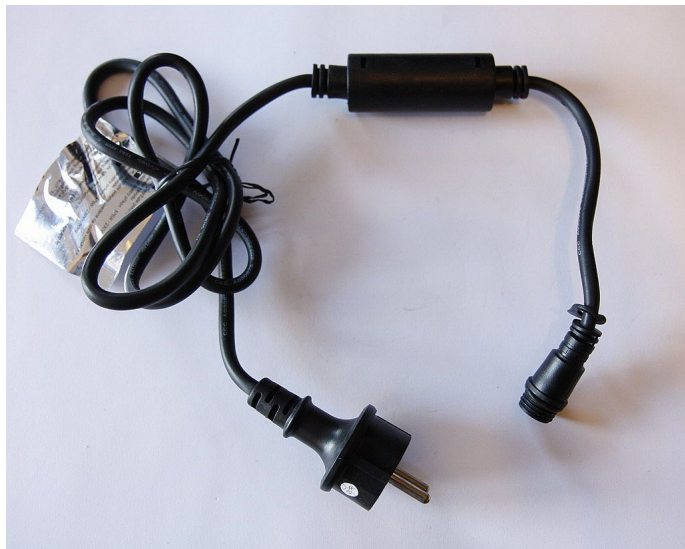

PROFI NAPÁJECÍ KABEL 230V s AC/DC - 1,5m černý (starý konektor - výprodej)

» VÁNOCEMAT » PRODLUŽOVACÍ PROFÍ SVĚTELNÉ ŘETĚZY » 230V - venkovní » PROFÍ

Kód produktu	SR-050089
EAN	6937939214038
Záruka	2 roky

PROFI napájecí kabel s AC/DC převodníkem 230V/576W pro venkovní LED girlandy 230V a LED rampouchy 230V ze systému PROFÍ. Maximální příkon 576W. Na jedné straně je opatřen vidlicí, na druhé straně vodotěsným šroubovacím konektorem, barva černá, délka 1,5m.