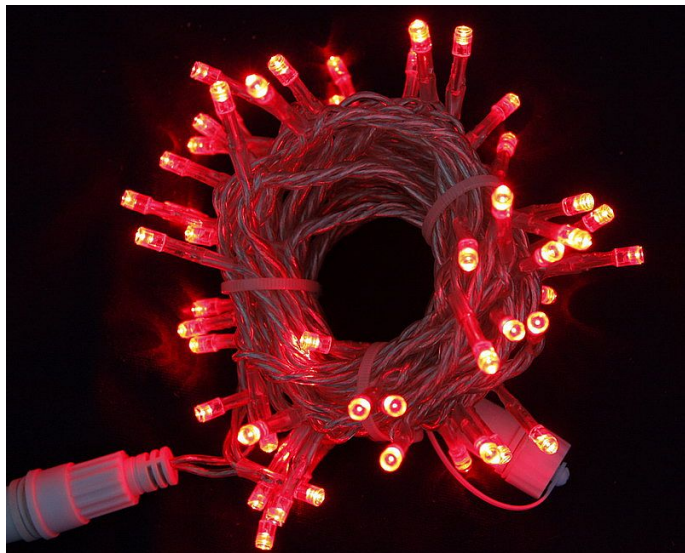

PROFI PRODLUŽOVACÍ INT. LED řetěz 5m/40 LED - červená

» SVĚTELNÉ GIRLANDY » PROFÍ 230V

Kód produktu	SR-050133
Mateřská položka	MP-X050135
EAN	6937939220527
Záruka	5 let

Prodlužovací LED řetěz interiérová, délka 5m, 40 LED stálesvítících, 230V/4,5W , šroubovací konektory, transparentní kabel. Možnost prodlužování až do délky 500m. Neobsahuje napájecí kabel, je nutné ho objednat samostatně (obj.č. SR-050189).