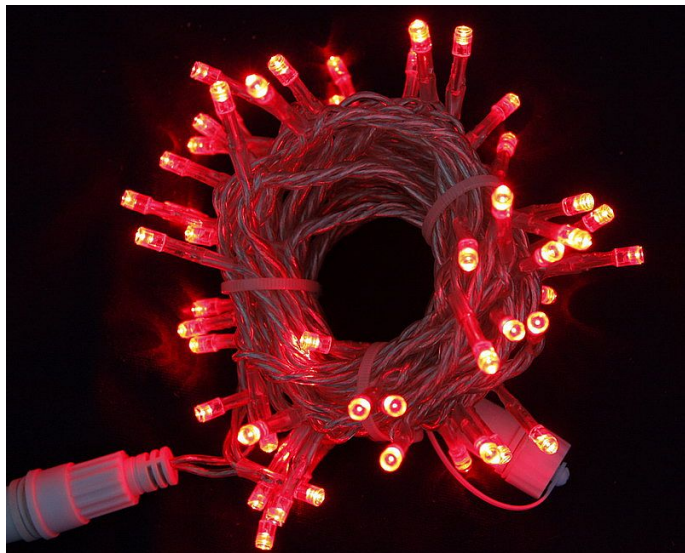

PROFI PRODLUŽOVACÍ INT. LED řetěz 5m/40 LED - červená

» SVĚTELNÉ GIRLANDY » PROFÍ 230V

| | |
|------------------|---------------|
| Kód produktu | SR-050133 |
| Mateřská položka | MP-X050135 |
| EAN | 6937939220527 |
| Záruka | 5 let |

Prodlužovací LED řetěz interiérová, délka 5m, 40 LED stálesvítících, 230V/4,5W , šroubovací konektory, transparentní kabel. Možnost prodlužování až do délky 500m. Neobsahuje napájecí kabel, je nutné ho objednat samostatně (obj.č. SR-050189).