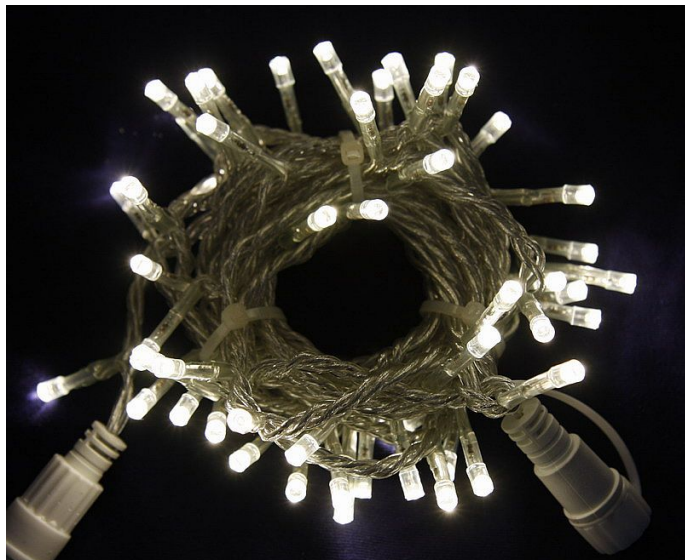

# PROFI PRODLUŽOVACÍ INT. LED řetěz 5m/40 LED - denní bílá

» SVĚTELNÉ GIRLANDY » PROFÍ 230V

Kód produktu	SR-050135
Mateřská položka	MP-X050135
EAN	6937939220480
Záruka	5 let

Prodlužovací LED řetěz interiérová, délka 5m, 40 LED stálesvítících, 230V/4,5W , šroubovací konektory, transparentní kabel. Možnost prodlužování až do délky 500m. Neobsahuje napájecí kabel, je nutné ho objednat samostatně (obj.č. SR-050189).