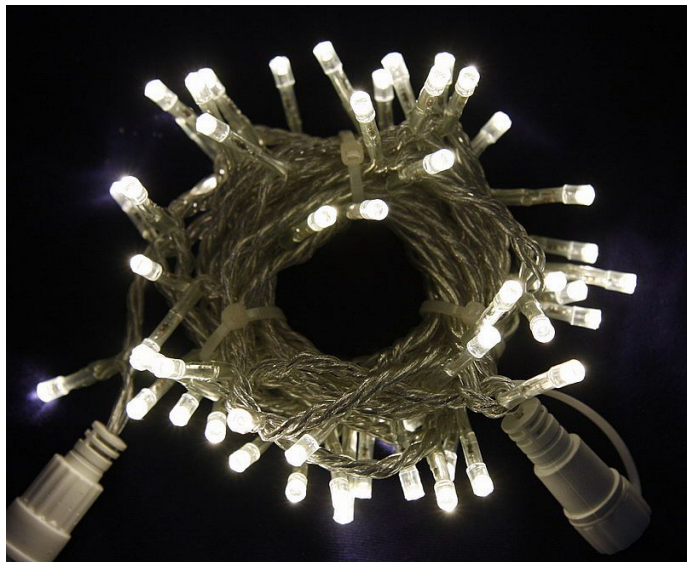

PROFI PRODLUŽOVACÍ INT. LED řetěz 5m/40 LED - denní bílá

» SVĚTELNÉ GIRLANDY » PROFÍ 230V

Kód produktu	SR-050135
Mateřská položka	MP-X050135
EAN	6937939220480
Záruka	5 let

Prodlužovací LED řetěz interiérová, délka 5m, 40 LED stálesvítících, 230V/4,5W , šroubovací konektory, transparentní kabel. Možnost prodlužování až do délky 500m. Neobsahuje napájecí kabel, je nutné ho objednat samostatně (obj.č. SR-050189).