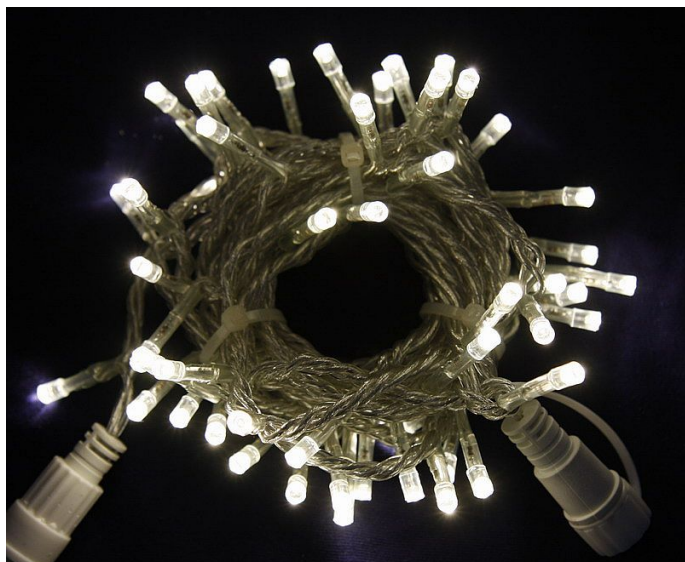

PROFI PRODLUŽOVACÍ INT. LED řetěz 5m/40 LED - denní bílá

» SVĚTELNÉ GIRLANDY » PROFÍ 230V

Kód produktu	SR-050135
Mateřská položka	MP-X050135
EAN	6937939220480
Záruka	5 let

Prodlužovací LED řetěz interiérová, délka 5m, 40 LED stálesvítících, 230V/4,5W , šroubovací konektory, transparentní kabel. Možnost prodlužování až do délky 500m. Neobsahuje napájecí kabel, je nutné ho objednat samostatně (obj.č. SR-050189).